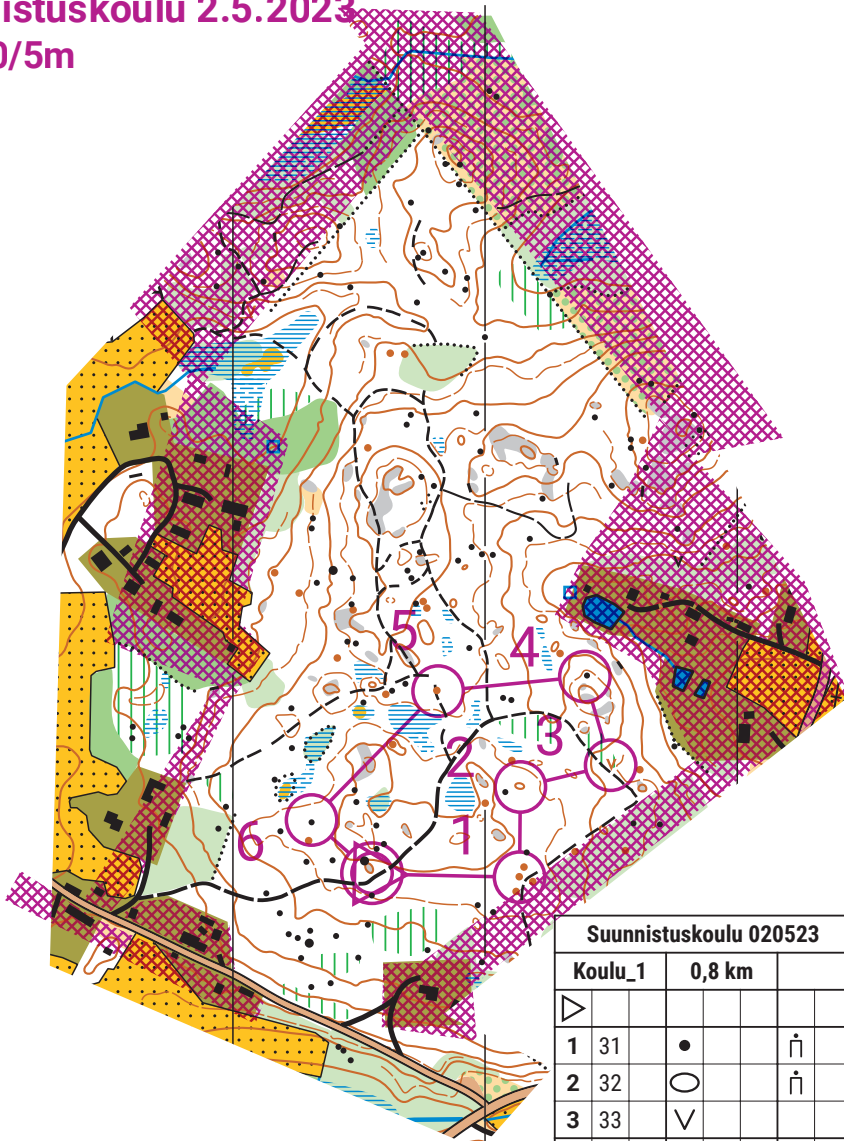

# Suunnistuskoulu 2.5.2023

1:7500/5m

Suunnistuskoulu 020523			
Koulu_1	0,8 km		
▷			
1 31	●		Ħ
2 32	○		Ħ
3 33	∇		
4 34	▲		L○
5 35	○		Ħ
6 38	▲		L○
○	80 m		○