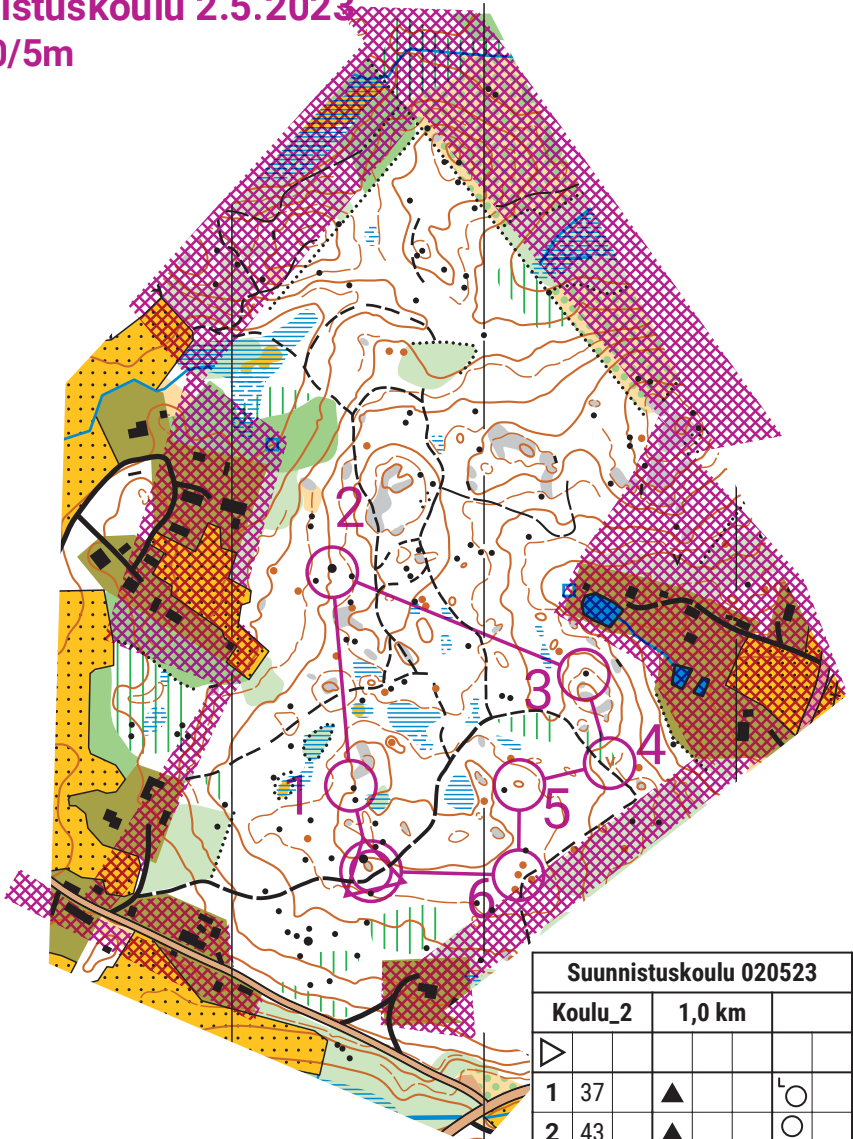

Suunnistuskoulu 2.5.2023

1:7500/5m

Suunnistuskoulu 020523				
Koulu_2	1,0 km			
1	37	▲		LO
2	43	▲		LO
3	34	▲		LO
4	33	∇		
5	32	○		Ħ
6	31	●		Ħ

150 m
