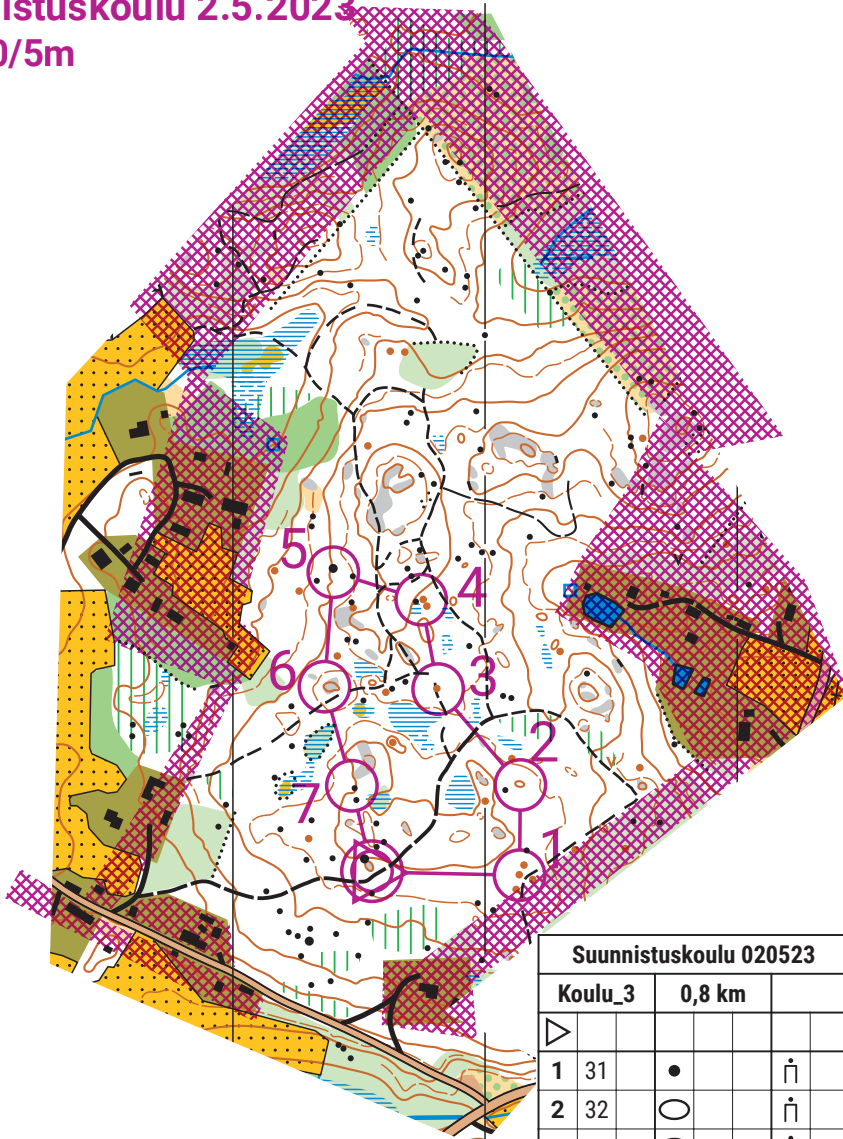

Suunnistuskoulu 2.5.2023

1:7500/5m

Suunnistuskoulu 020523			
Koulu_3	0,8 km		
1	31	●	⊙
2	32	○	⊙
3	35	○	⊙
4	39	↖ ●	⊙
5	43	▲	⊙
6	36	○	⊙
7	37	▲	⊙