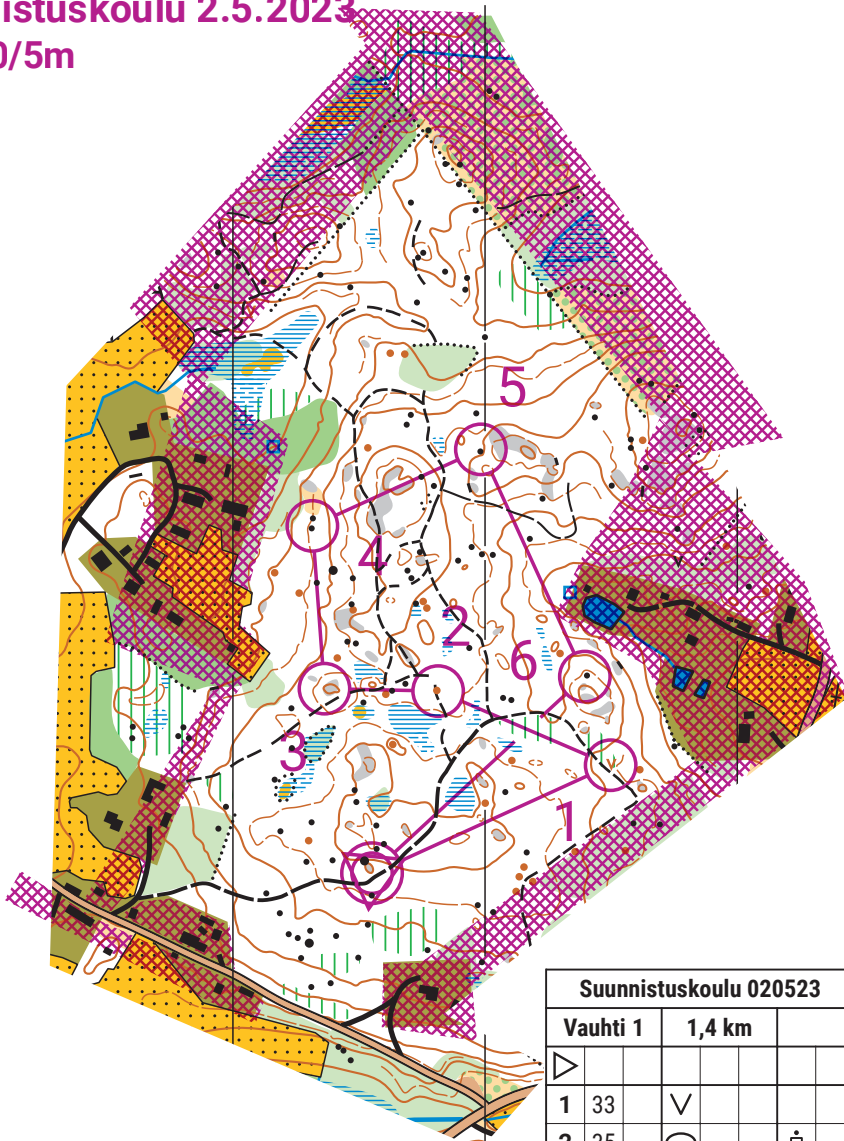

Suunnistuskoulu 2.5.2023

1:7500/5m

Suunnistuskoulu 020523				
Vauhti 1		1,4 km		
▽				
1	33	∇		
2	35	○		◡
3	36	○		◡
4	42	↓	▲	◡
5	40	▲		◡
6	34	▲		◡
		290 m		