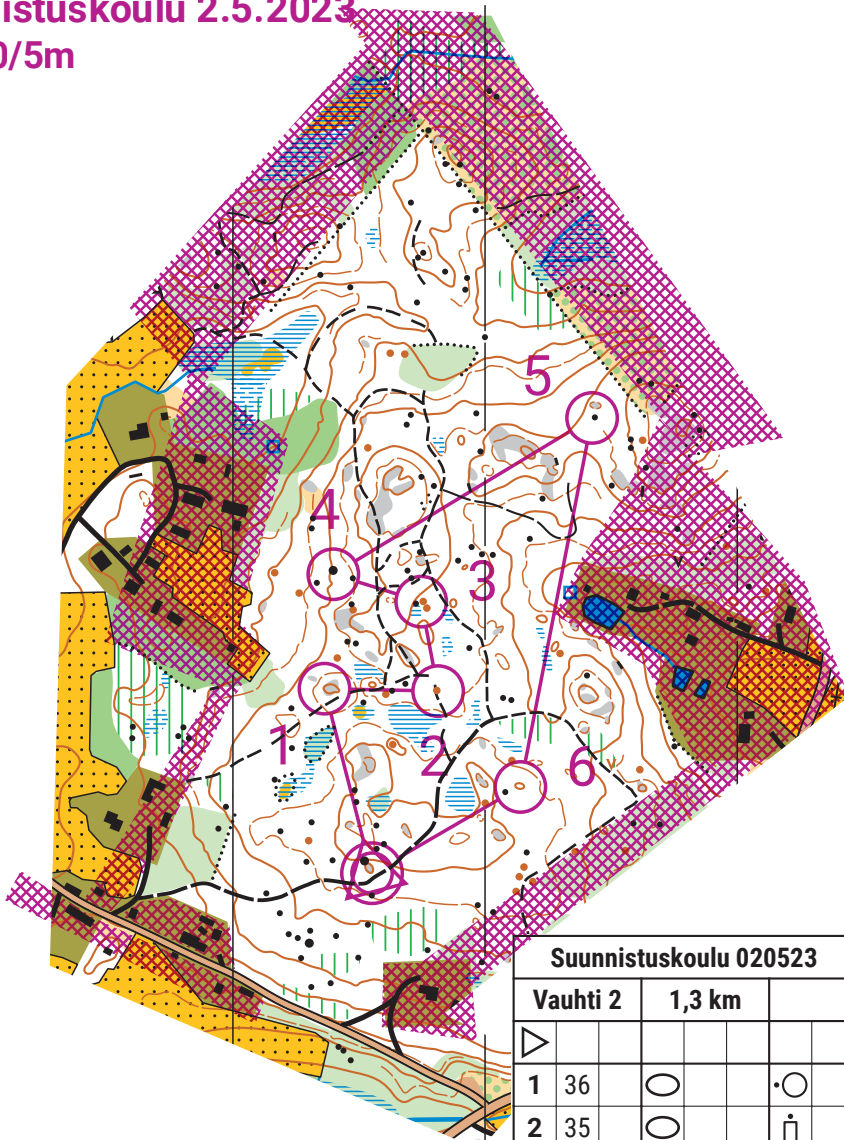

Suunnistuskoulu 2.5.2023

1:7500/5m

Suunnistuskoulu 020523			
Vauhti 2		1,3 km	
▽			
1	36	○	○
2	35	○	Ħ
3	39 ↖	●	LO
4	43	▲	LO
5	41	▲	LO
6	32	○	Ħ
○X		170 m	