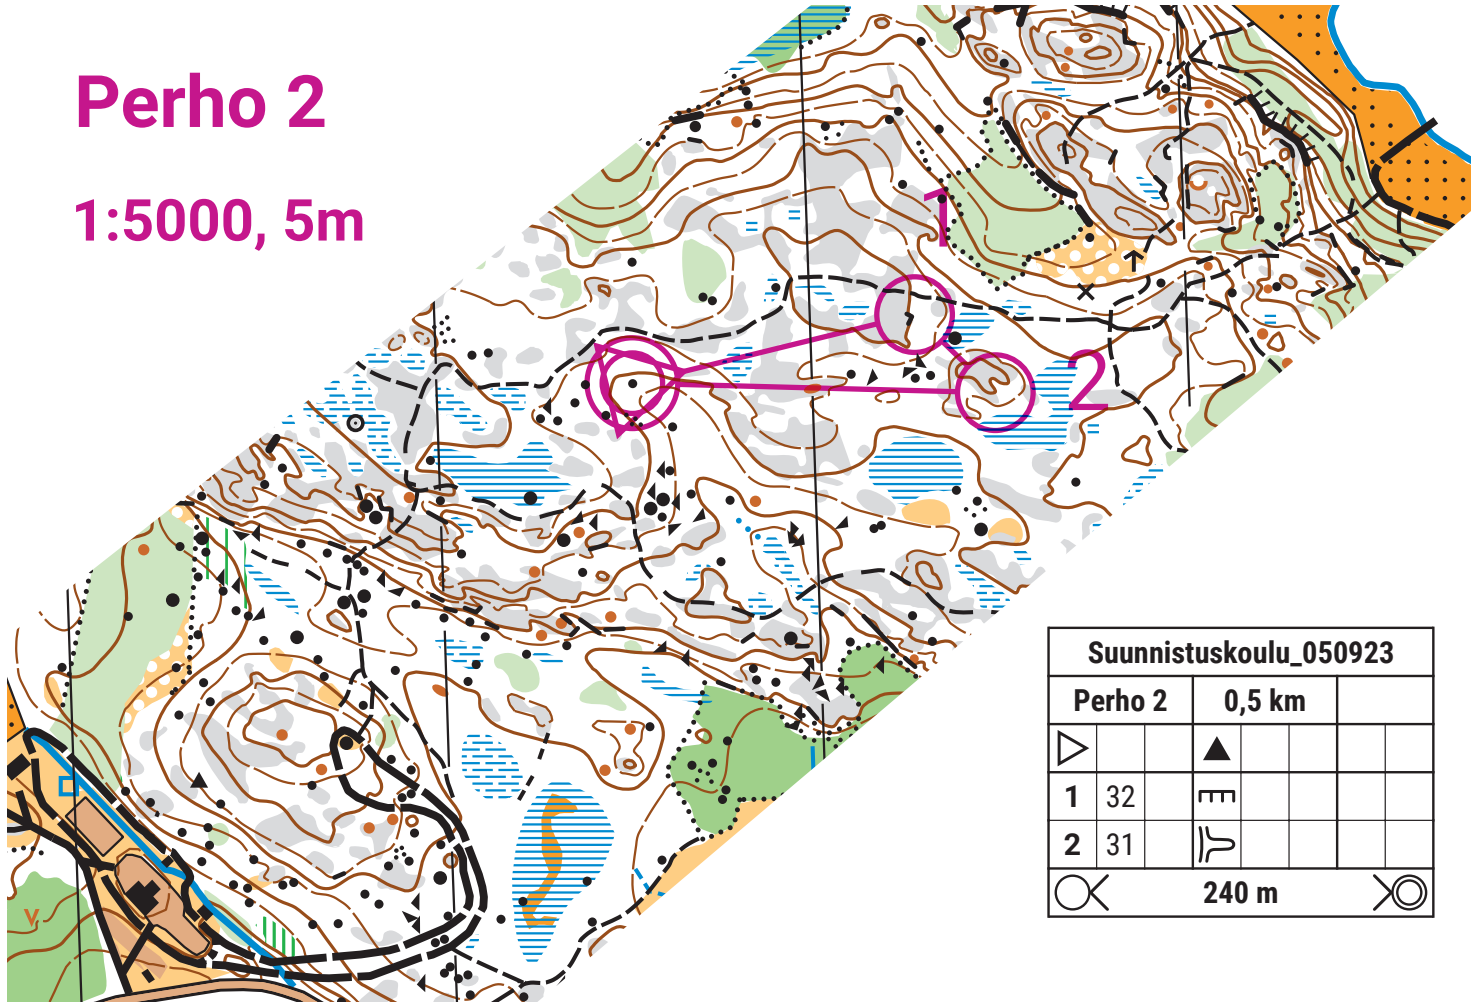

# Perho 2

1:5000, 5m

Suunnistuskoulu_050923					
Perho 2		0,5 km			
▷		▲			
1	32	E			
2	31	U			
⊗	240 m				⊗