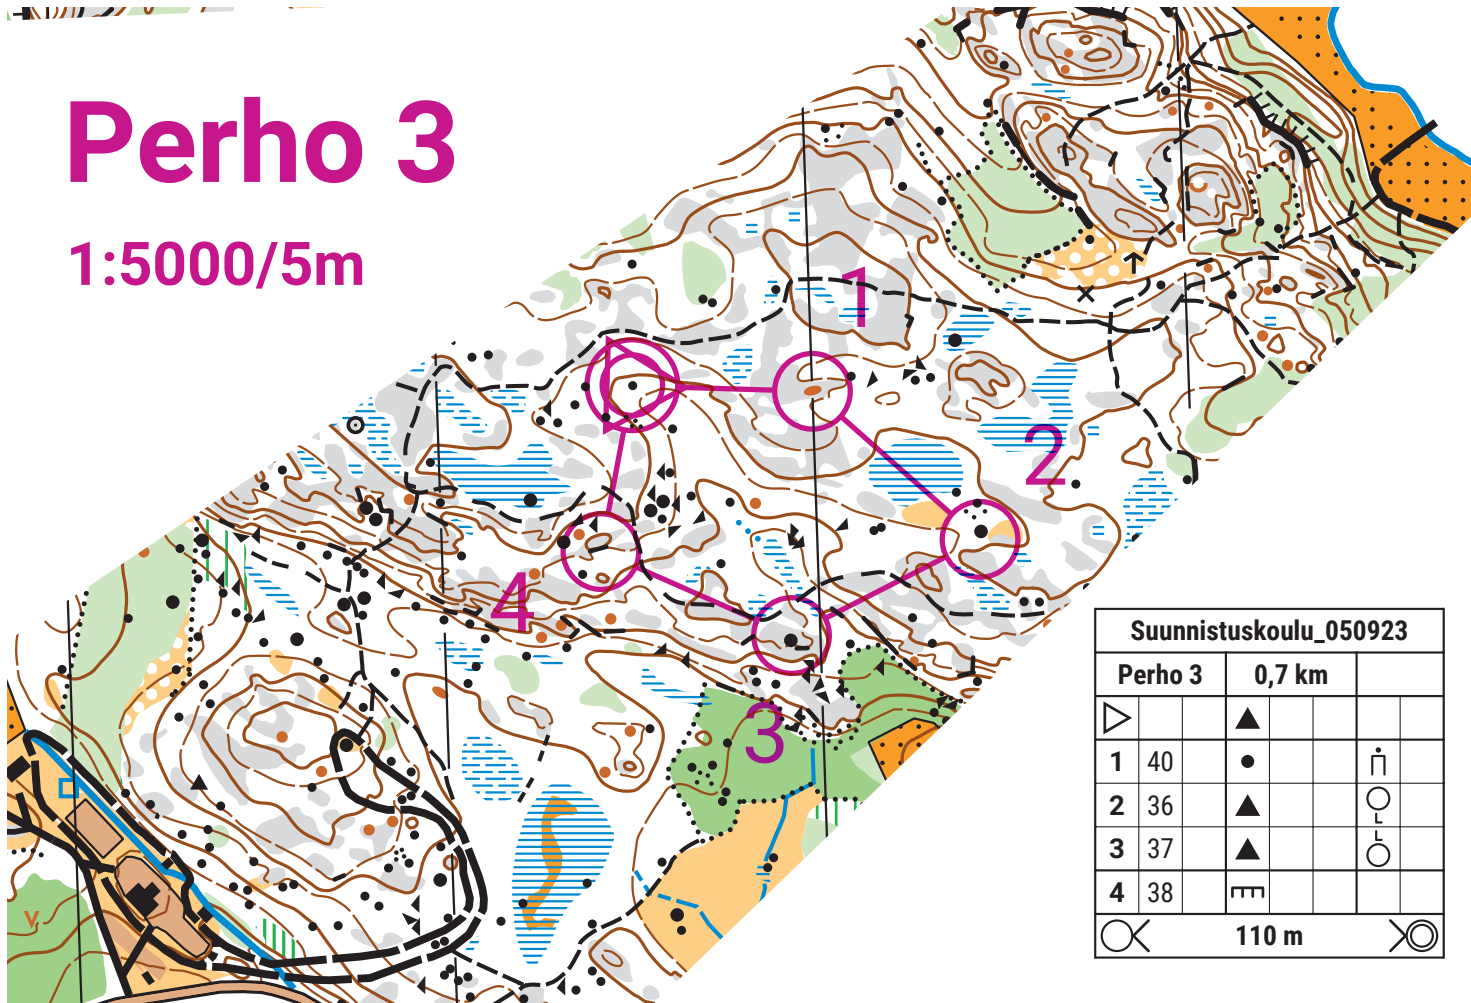

Perho 3

1:5000/5m

Suunnistuskoulu_050923				
Perho 3		0,7 km		
▷		▲		
1	40	●		⊙
2	36	▲		○ L ○
3	37	▲		○
4	38	▬		
○	110 m			⊙