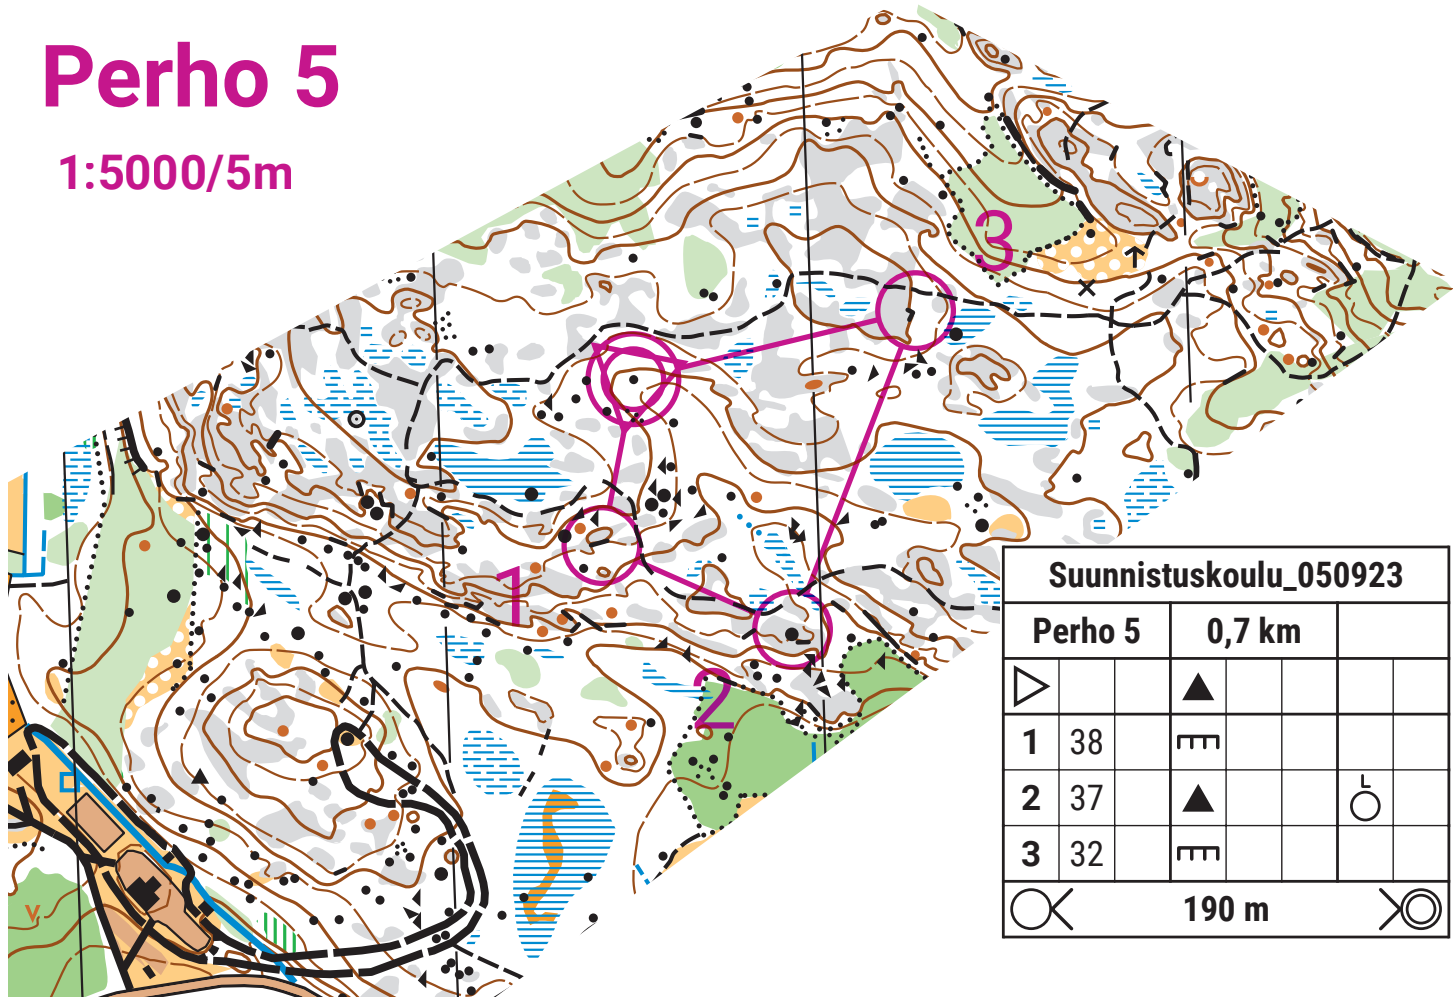

# Perho 5

1:5000/5m

Suunnistuskoulu_050923				
Perho 5		0,7 km		
▷		▲		
1	38	▬▬		
2	37	▲		○
3	32	▬▬		
○	190 m			○