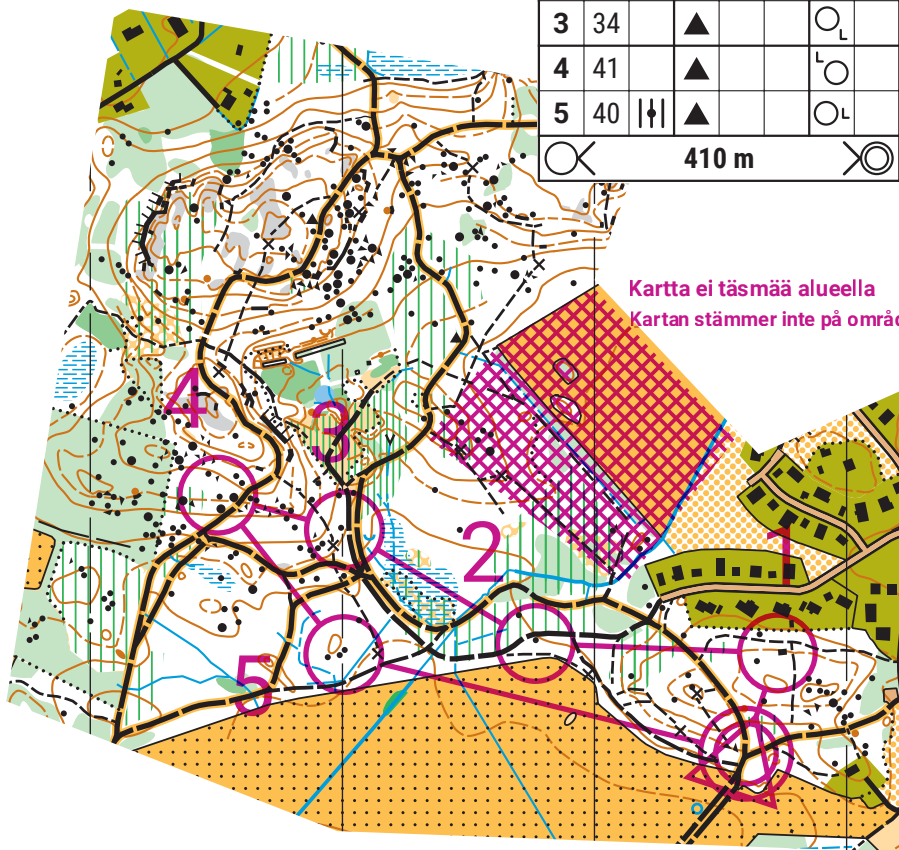

Suunnistuskoulu 9.5.2023

1:7500/5m

Suunnistuskoulu 090523				
HD12		1,3 km		
▷				
1	39	■		•○
2	32	▲		○ _L
3	34	▲		○ _L
4	41	▲		○ _L
5	40		▲	○ _L
⊗		410 m		⊗

Kartta ei täsmää alueella
Kartan stämmer inte på området

X = Frisbeegolfkori/-korg