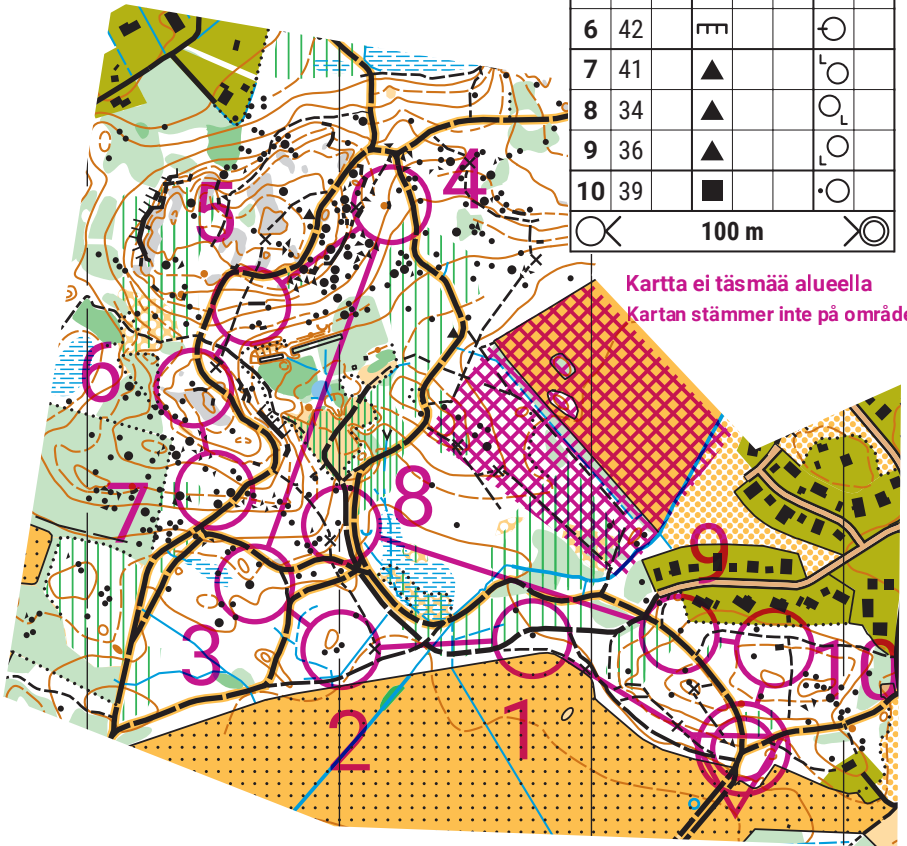

Suunnistuskoulu 9.5.2023

1:7500/5m

Suunnistuskoulu 090523				
HD14		2,0 km		
▷				
1	32	▲		○ _L
2	40		▲	○ _L
3	38	▲		○ _L
4	43	≡		
5	44	≡		
6	42	≡		○
7	41	▲		○ _L
8	34	▲		○ _L
9	36	▲		○ _L
10	39	■		○

○ X 100 m X ○

Kartta ei täsmää alueella
Kartan stämmer inte på området

X = Frisbeegolfkori/-korg