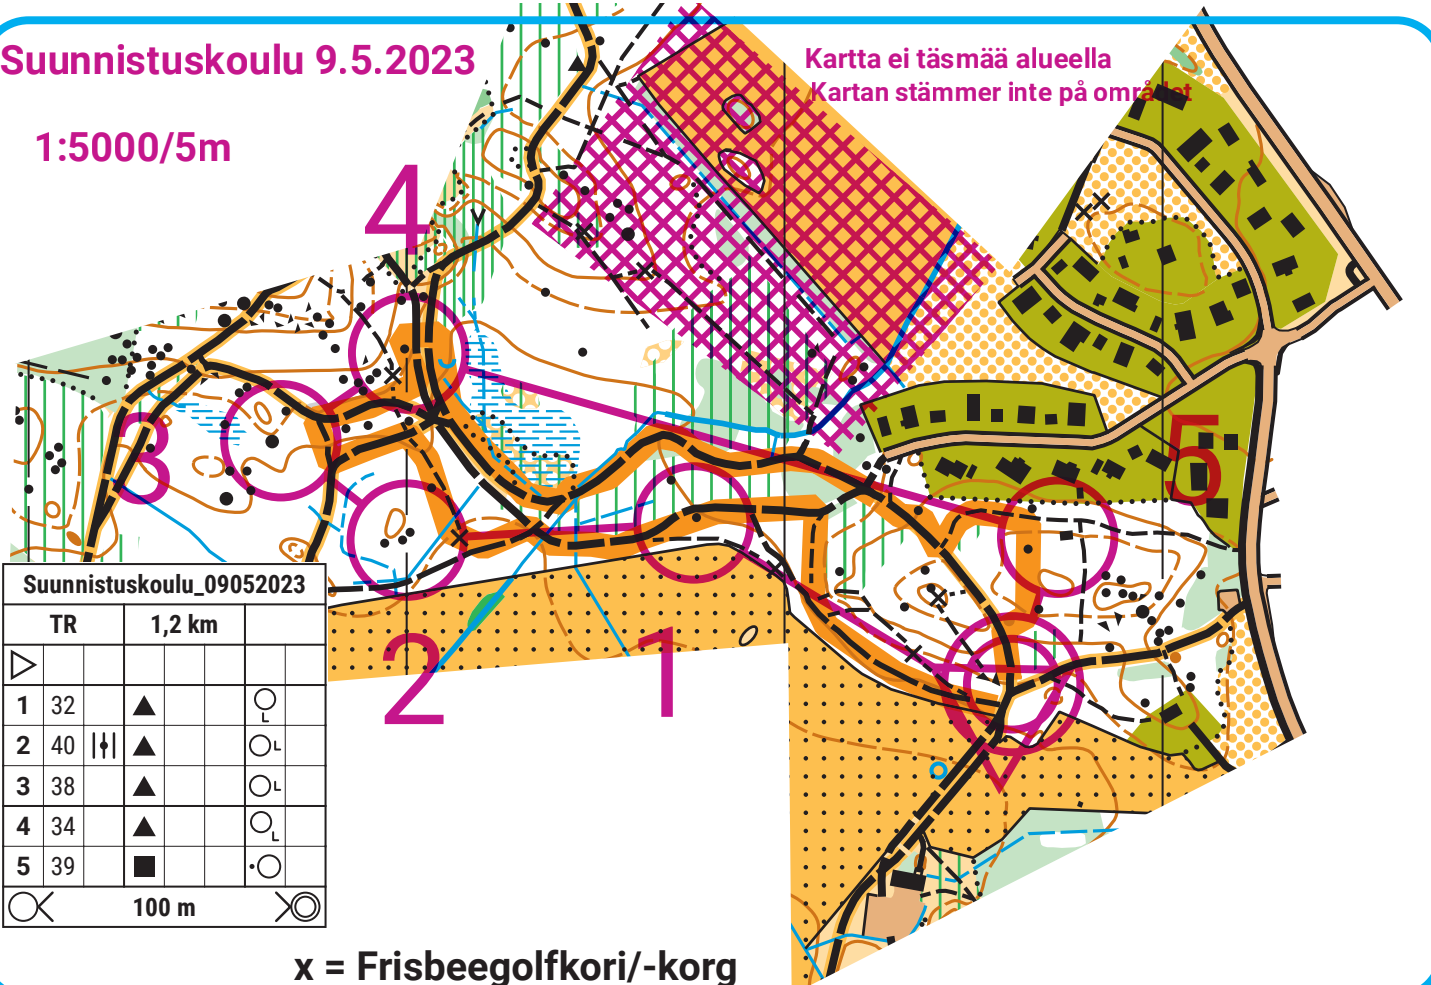

Suunnistuskoulu 9.5.2023

1:5000/5m

Kartta ei täsmää alueella
Kartan stämmer inte på området

Suunnistuskoulu_09052023

TR	1,2 km			
1	32	▲		○ _L
2	40		▲	○ _L
3	38	▲		○ _L
4	34	▲		○ _L
5	39	■		○

○ 100 m ○

x = Frisbeegolfkori/-korg