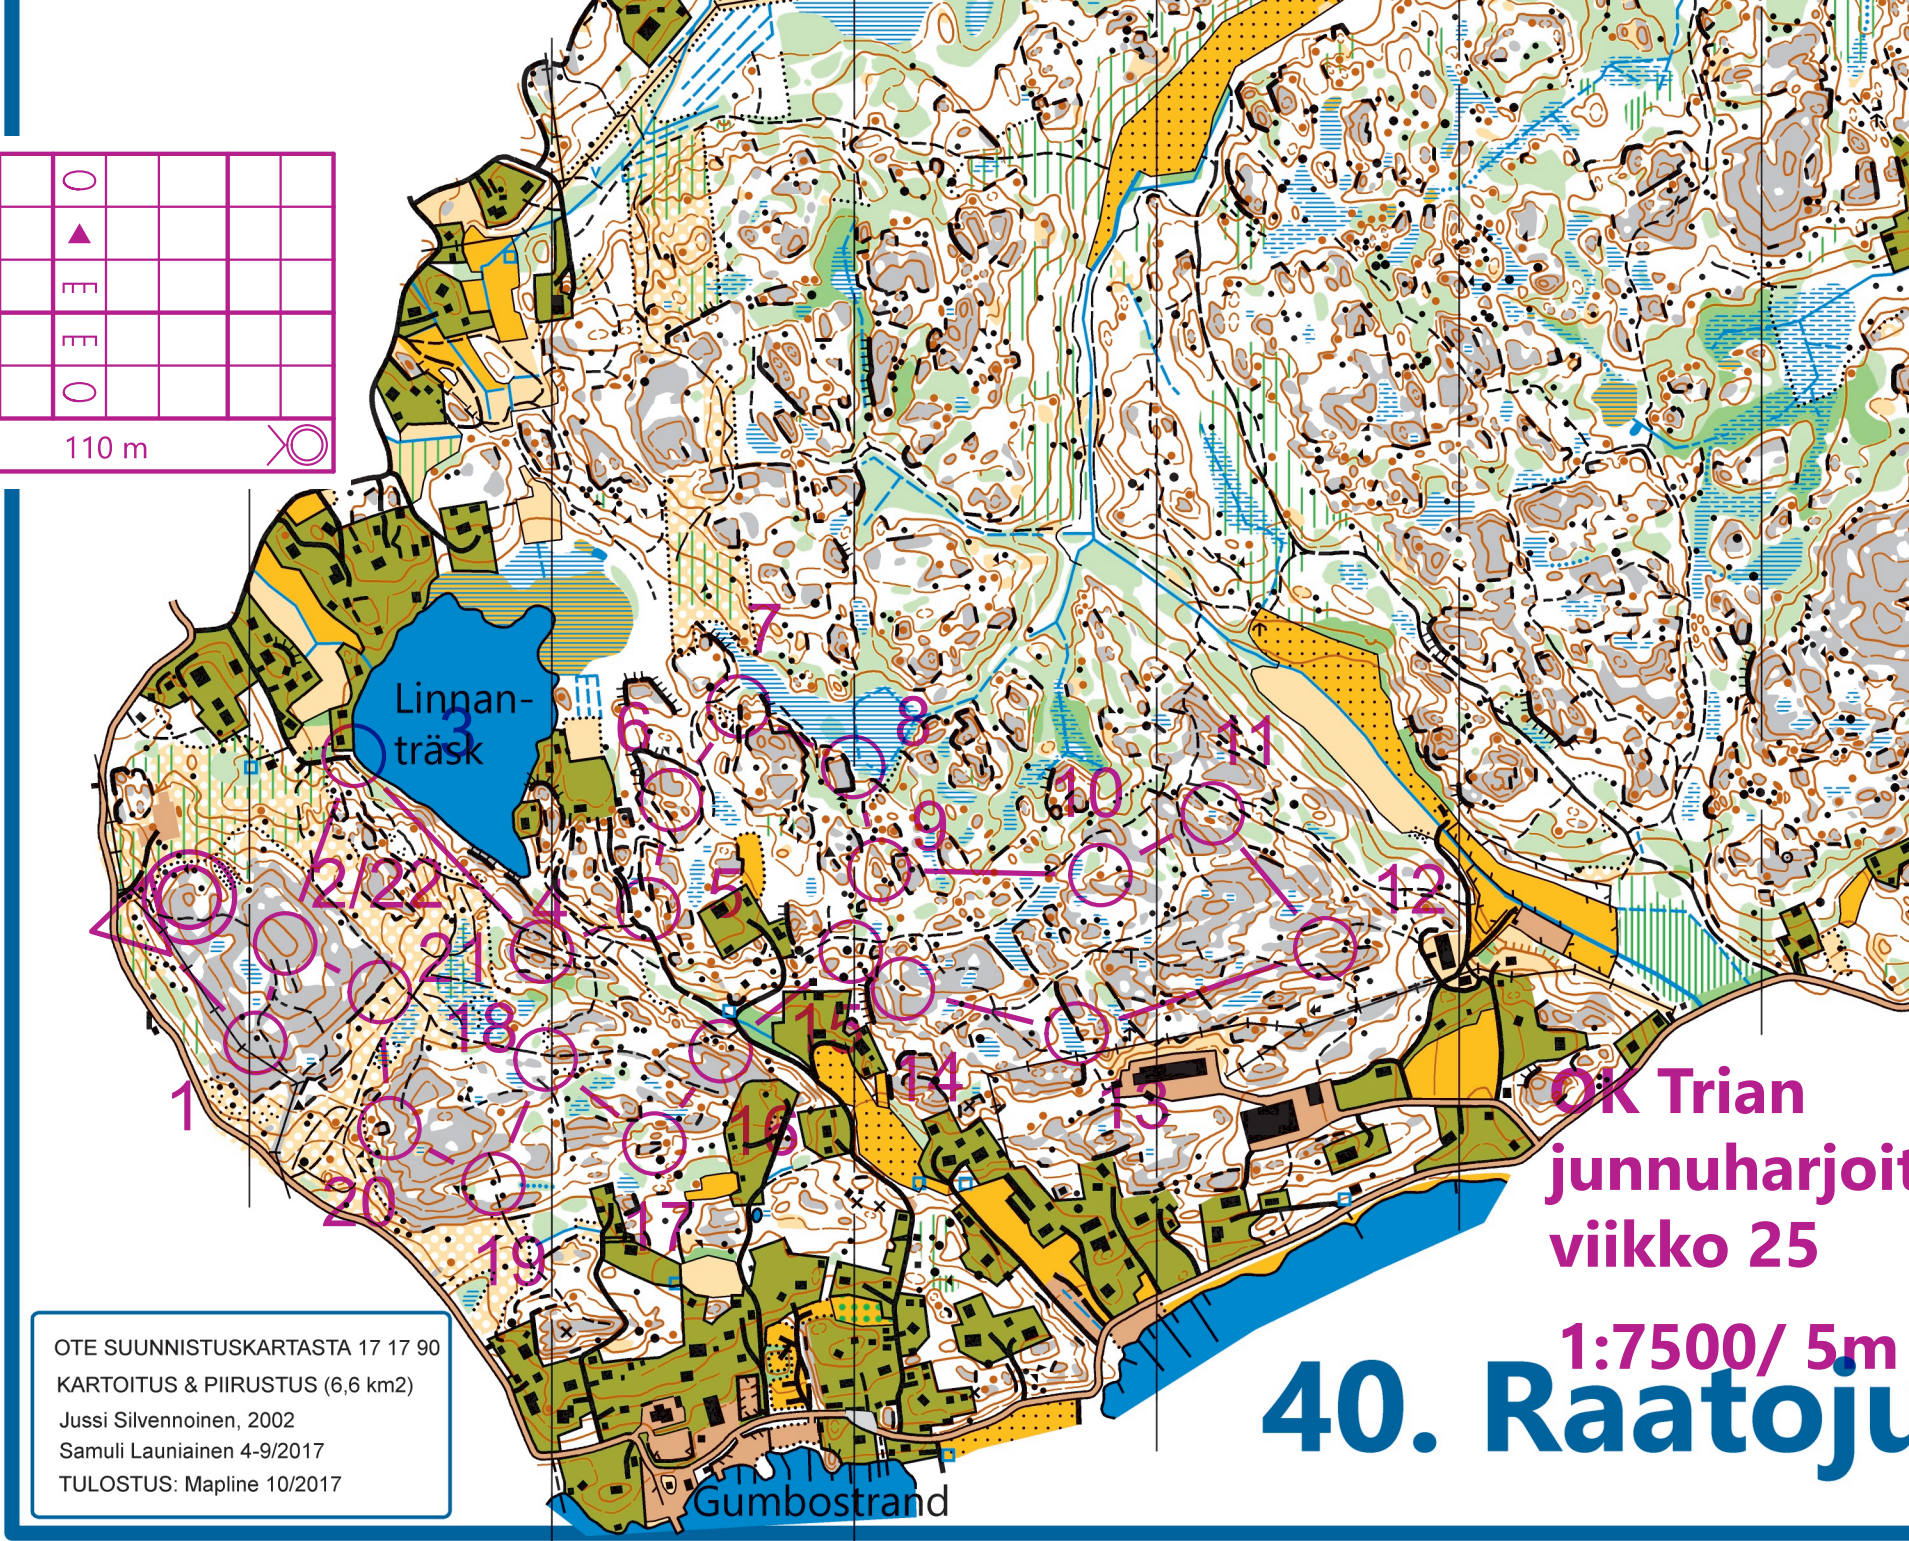

Rata 3		3.3 km	
1	38	▲	
2	31	○	
3	32	⊖	
4	33	≡	
5	34	▲	
6	39	○	
7	40	≡	
8	41	≡	
9	42	○	
10	47	●	
11	48	≡	
12	49	∩	
13	50	≡	
14	51	▲	
15	43	▲	
16	35	●	
17	44	≡	

18	36	○			
19	45	▲			
20	46	≡			
21	37	≡			
22	31	○			
○		110 m	○		

OTE SUUNNISTUSKARTASTA 17 17 90
 KARTOITUS & PIIRUSTUS (6,6 km²)
 Jussi Silvennoinen, 2002
 Samuli Launiainen 4-9/2017
 TULOSTUS: Mapline 10/2017

OK Trian
 junnuharjoitus
 viikko 25
 1:7500/ 5m
40. Raatojuuri