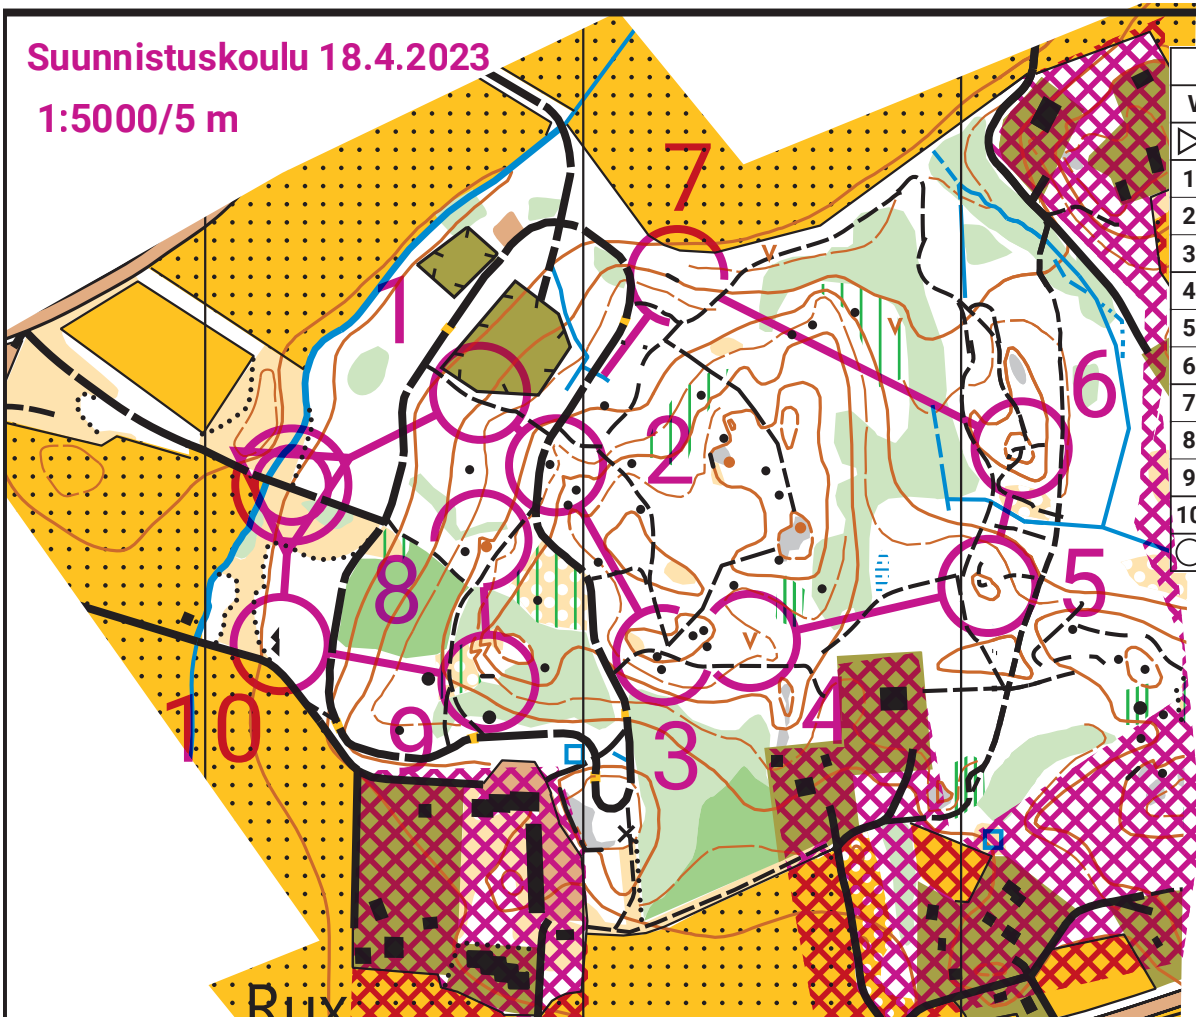

Suunnistuskoulu 18.4.2023

1:5000/5 m

Suunnistuskoulu 18.4.23				
Vahti 1	1,5 km			
1	44			
2	41			○ ^L
3	40			○ ^L
4	35			
5	36			ñ
6	37			ñ
7	43			
8	45			○ ^L
9	33			
10	31			○ ^L

110 m