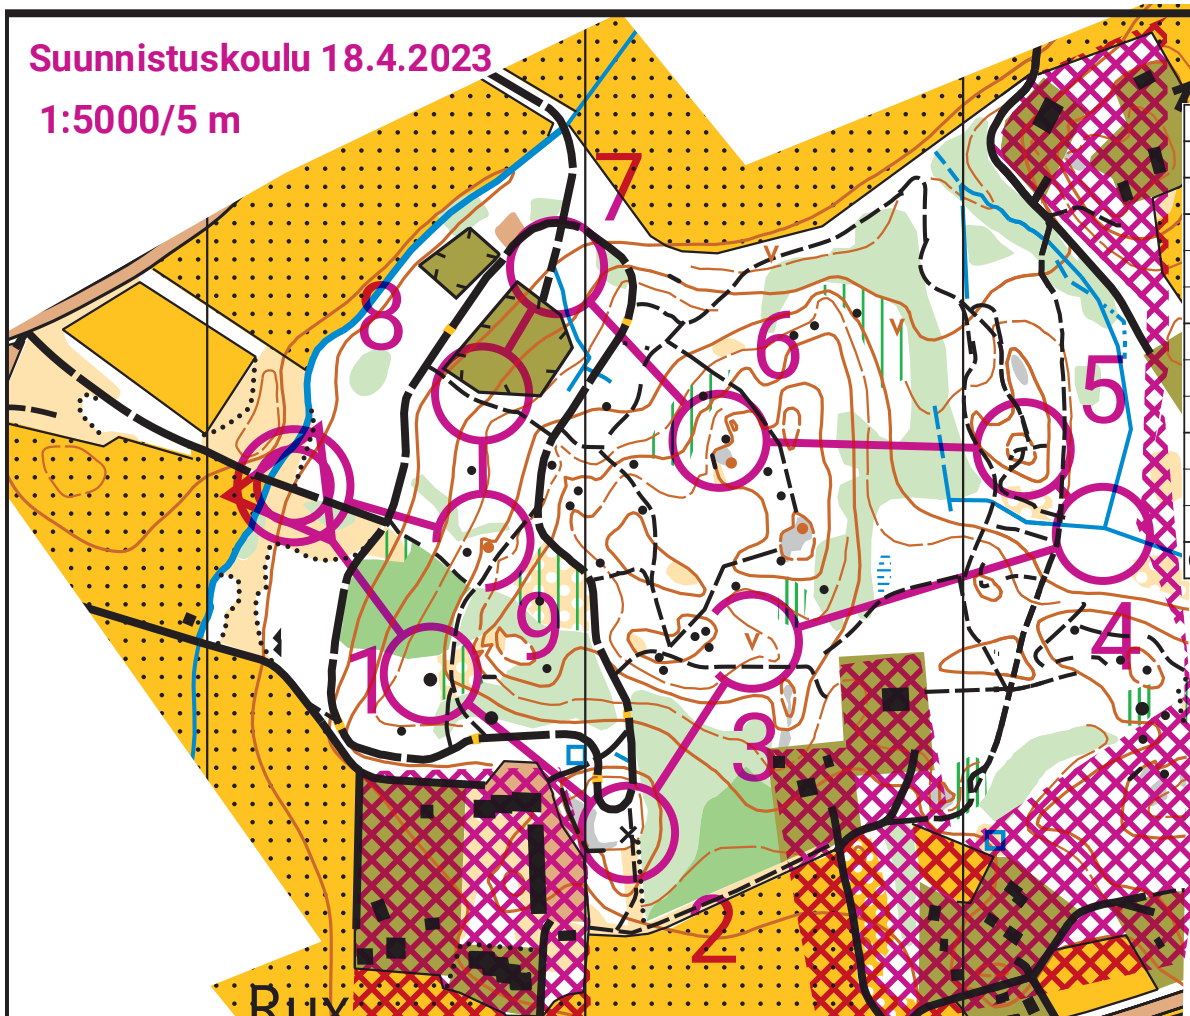

Suunnistuskoulu 18.4.2023

1:5000/5 m

Suunnistuskoulu 18.4.23				
Vauhti 2	1,5 km			
1	32	▲		○
2	34	×		
3	35	∇		
4	39	2025	Y	○
5	37	○		ñ
6	38	▲		○
7	42	2025	Y	
8	44	↗		
9	45	●		○

130 m