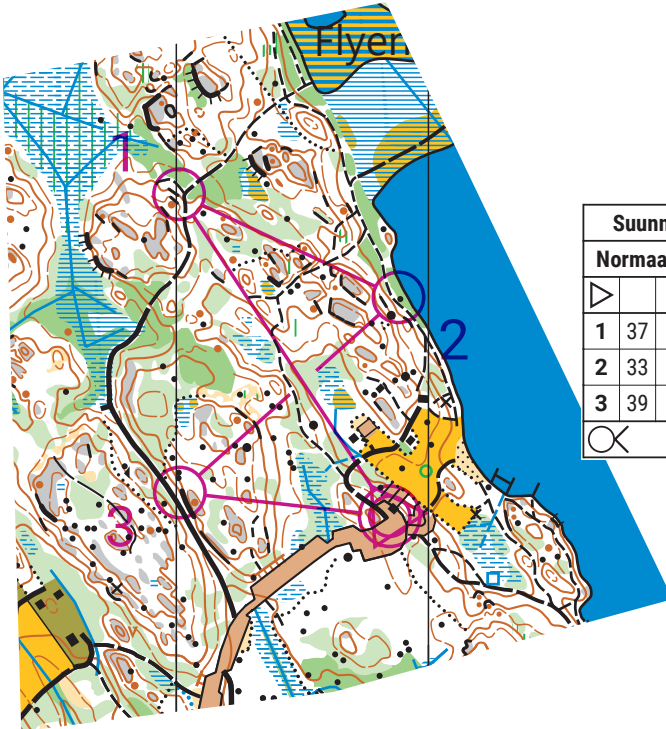

OK Trian suunnistuskoulu 25.4.2023

1:7500/5m

Suunnistuskoulu_250423			
Normaali	1,1 km		
▷			
1	37	▬▬	
2	33	▲	⊙
3	39	▬▬	
⊙	210 m		⊙