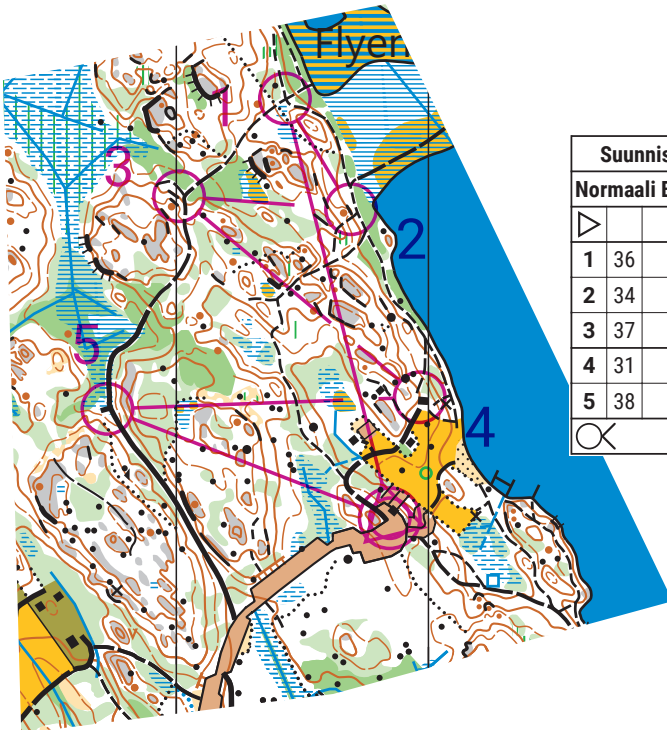

OK Trian suunnistuskoulu 25.4.2023

1:7500/5m

Suunnistuskoulu_250423						
Normaali B		1,6 km				
▶						
1	36	/ /	/ /	X		
2	34	≡				
3	37	≡				
4	31	■				
5	38	/ /	/ /	Y		
⊗	300 m		⊗			