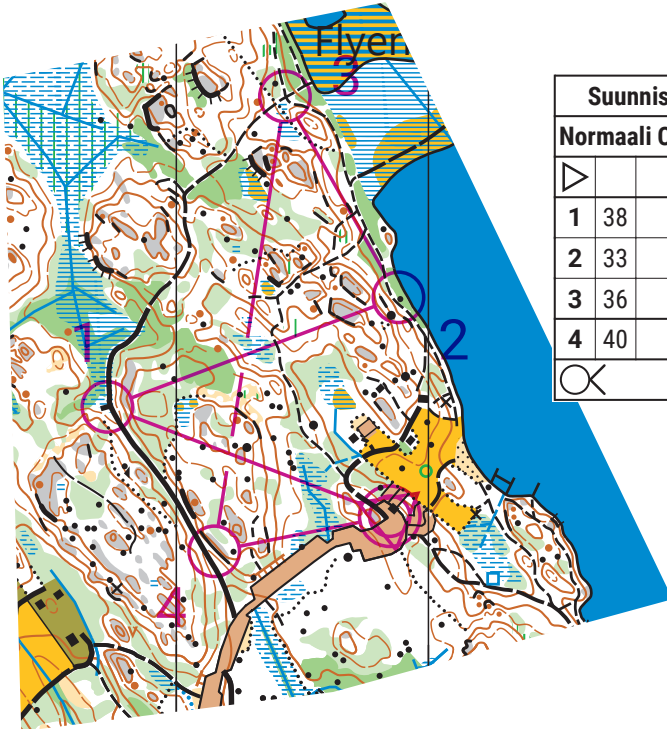

# OK Trian suunnistuskoulu 25.4.2023

1:7500/5m

Suunnistuskoulu_250423					
Normaali C		1,5 km			
▷					
1	38	— / —	Y		
2	33	▲			○
3	36	— / —	X		
4	40	▬▬			
⊗		180 m			⊗