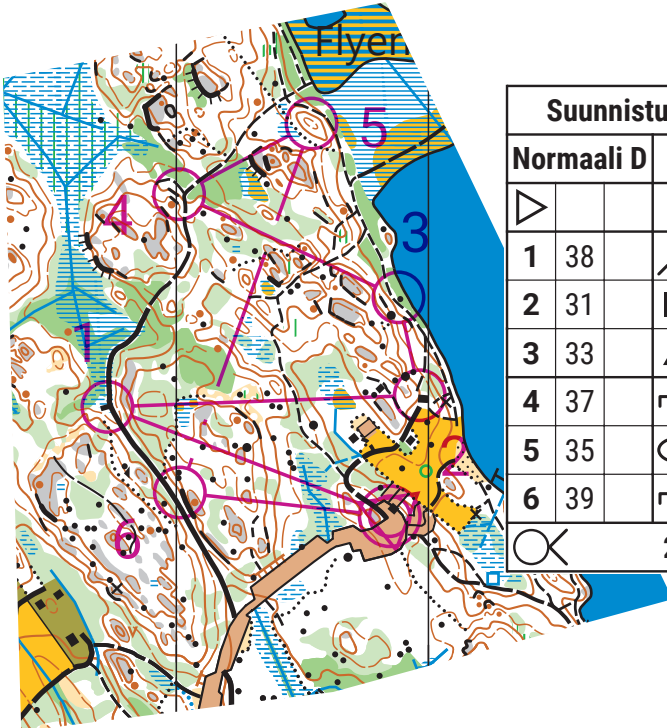

OK Trian suunnistuskoulu 25.4.2023

1:7500/5m

Suunnistuskoulu_250423					
Normaali D		1,7 km			
▷					
1	38	/	-	Y	
2	31	■			
3	33	▲		○	
4	37	≡			
5	35	○			
6	39	≡			
○		210 m			⊗