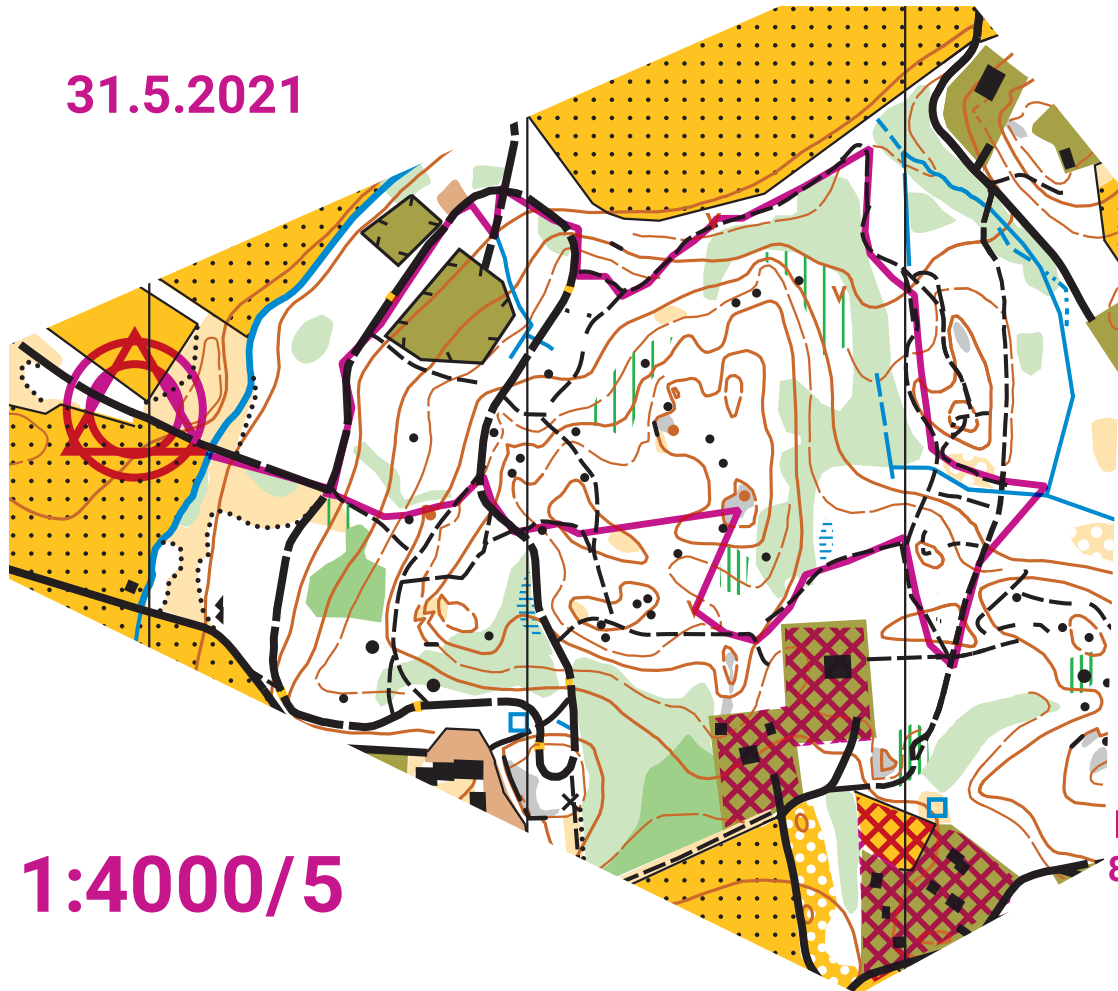

31.5.2021

1:4000/5

Reitillä 8 rastia
8 kontrolleri på rutten