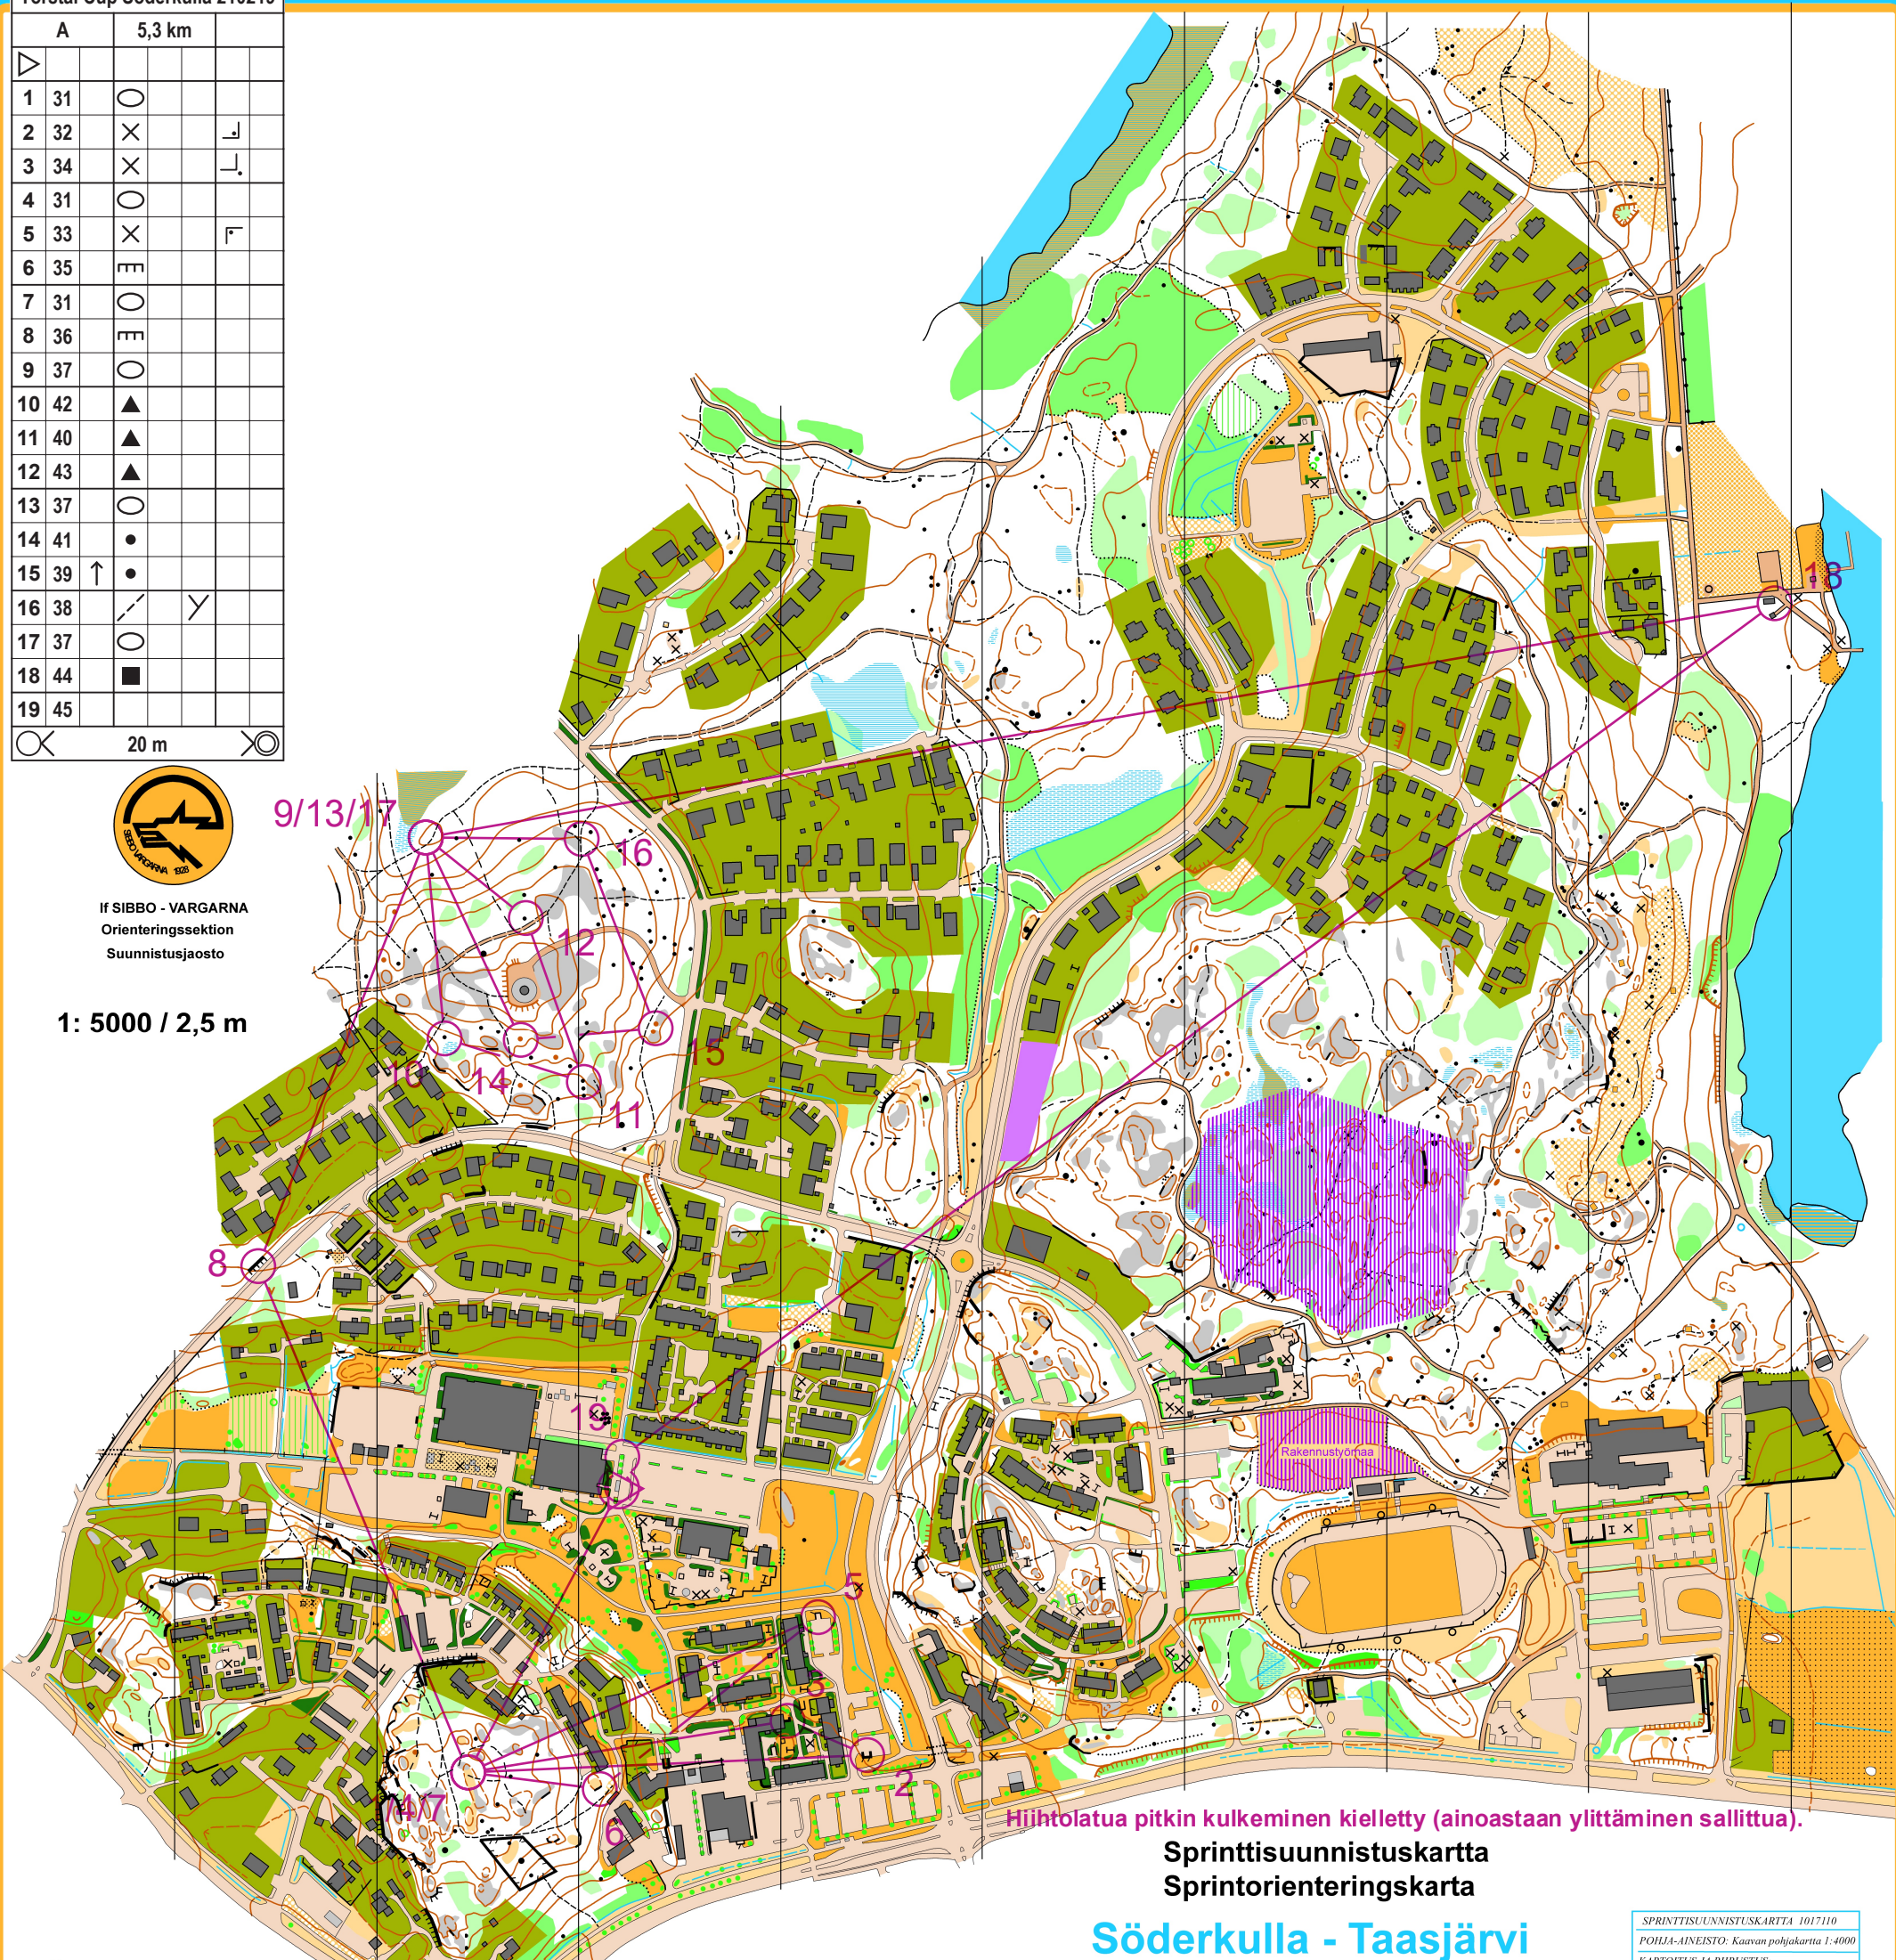

A	5,3 km		
1	31	○	
2	32	×	┘
3	34	×	┘
4	31	○	
5	33	×	┘
6	35	≡	
7	31	○	
8	36	≡	
9	37	○	
10	42	▲	
11	40	▲	
12	43	▲	
13	37	○	
14	41	•	
15	39	↑	•
16	38	↗	↘
17	37	○	
18	44	■	
19	45		

20 m

IF SIBBO - VARGARNA  
Orienteeringssektion  
Suunnistusjaosto

1: 5000 / 2,5 m

Hiihtolattia pitkin kulkeminen kielletty (ainoastaan ylittäminen sallittua).

Sprinttisuunnistuskartta  
Sprinttorienteeringkarta

Söderkulla - Taasjärvi

SPRINTTISUUNNISTUSKARTTA 1017110  
POHJA-AINEISTO: Kaavan pohjakartta 1:4000  
KARTOITUS JA PIIRUSTUS:

X Leikkiteine / Frisbee-sallin maali