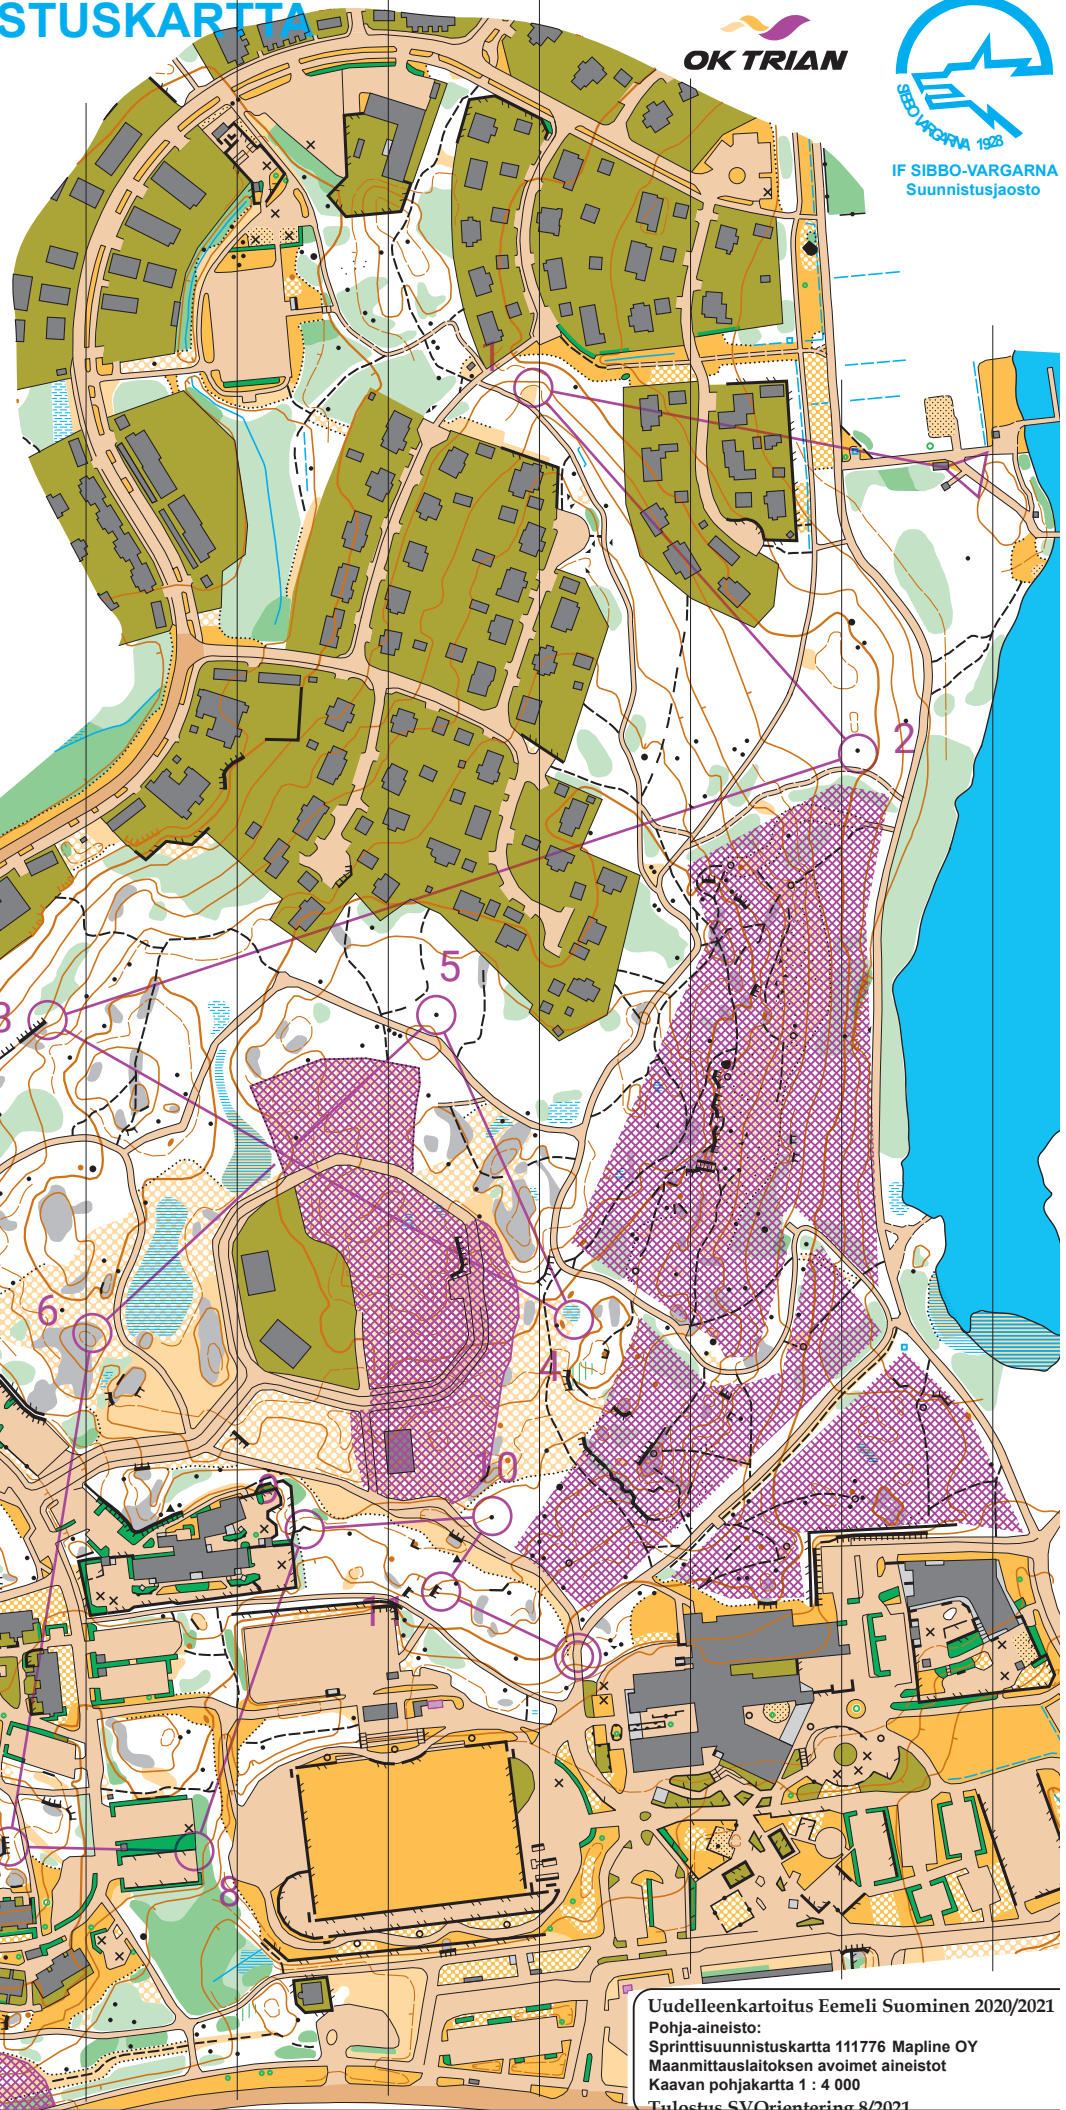

Taasjärvi

Mittakaava
1 : 4 000
Käyräväli
2,5 m

Suunnistuskoulu_300821				
A_2.5km		2,5 km		
1	41	⊙		⊙
2	40	▲		⊙
3	32	≡		⊙
4	43	≡		⊙
5	47	↑ ▲		
6	33	○		⊙
7	44	≡		
8	48	≡		⊙
9	35	≡		⊙
10	36	▲		
11	45	≡		

80 m

Uudelleenkartoitus Eemeli Suominen 2020/2021
 Pohja-aineisto:
 Sprinttisuunnistuskartta 111776 Mapline OY
 Maanmittauslaitoksen avoimet aineistot
 Kaavan pohjakartta 1 : 4 000
 Tulostus SVOrientering 8/2021