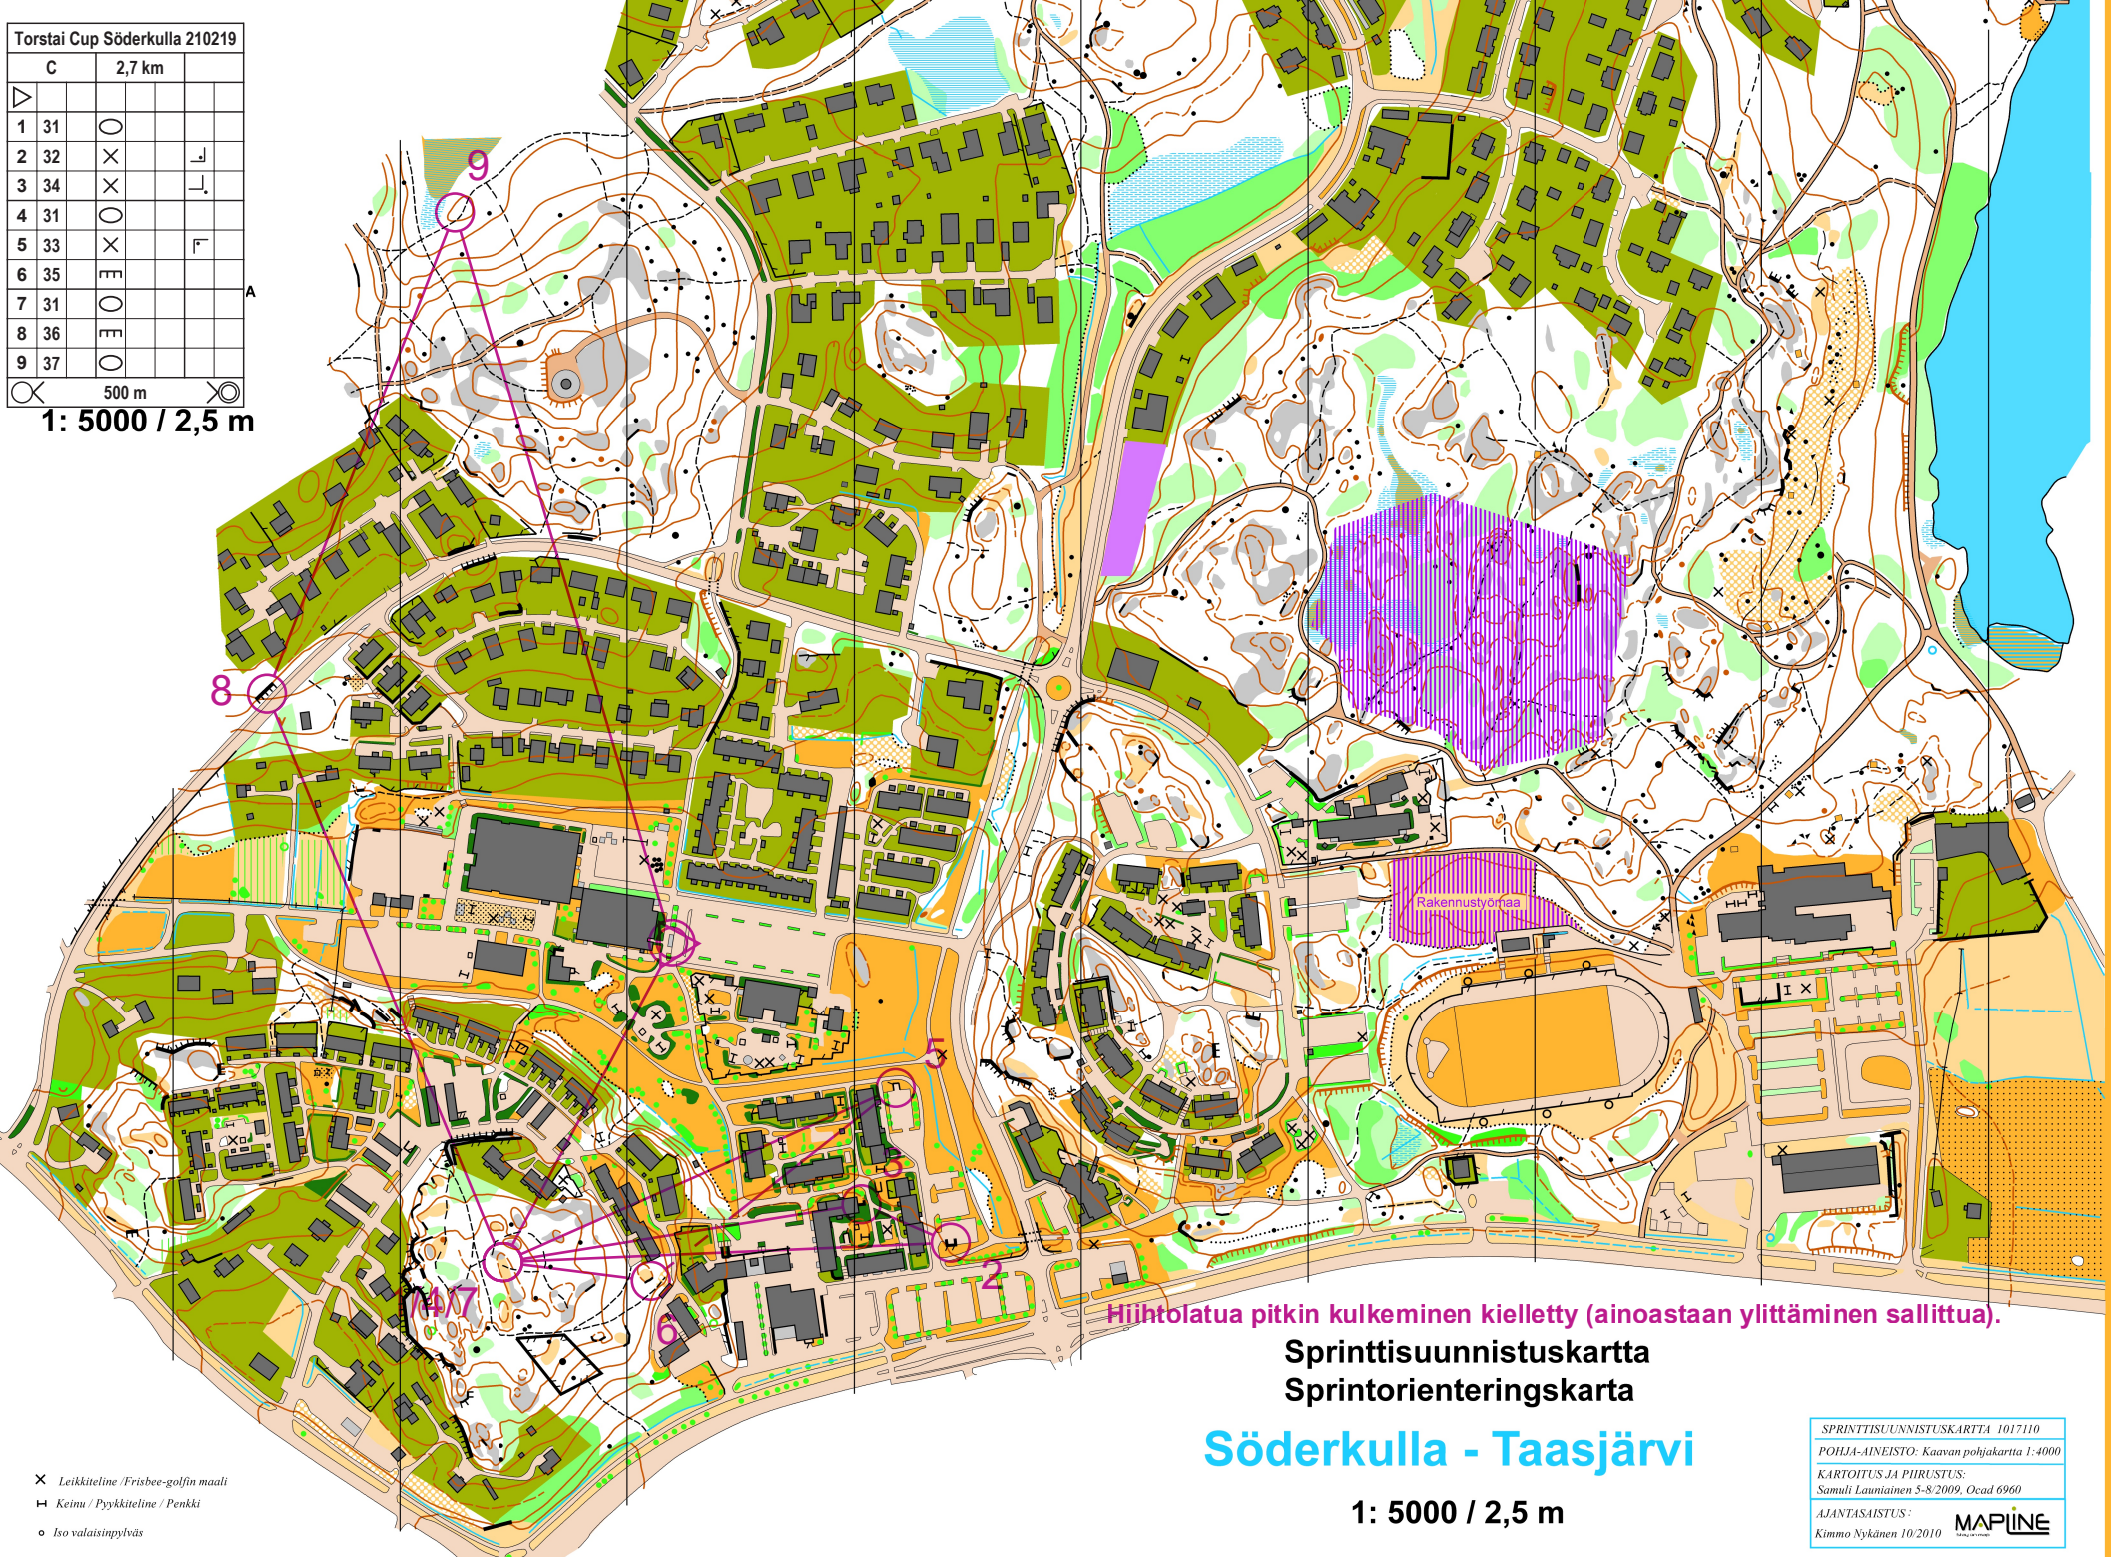

Torstai Cup Söderkulla 210219

C	2,7 km		
1 31	○		
2 32	×		└
3 34	×		└
4 31	○		
5 33	×		└
6 35	E		
7 31	O		
8 36	E		
9 37	○		

500 m

1: 5000 / 2,5 m

Hiihtolatua pitkin kulkeminen kielletty (ainoastaan ylittäminen sallittua).

Sprinttisuunnistuskartta
Sprintorienteringskarta

Söderkulla - Taasjärvi

1: 5000 / 2,5 m

- × Leikkiteine / Frisbee-golfin maali
- ⊢ Keinu / Pyykkiteine / Penkki
- Iso valaisinsäilyvä

SPRINTTISUUNNISTUSKARTTA 1017110
 POHJA-AINEISTO: Kaavan pohjakartta 1:4000
 KARTTOITUS JA PIIRUSTUS:
 Samuli Launainen 5-8/2009, Ocad 6960
 AJANTASAISTUS:
 Kimmo Nykänen 10/2010