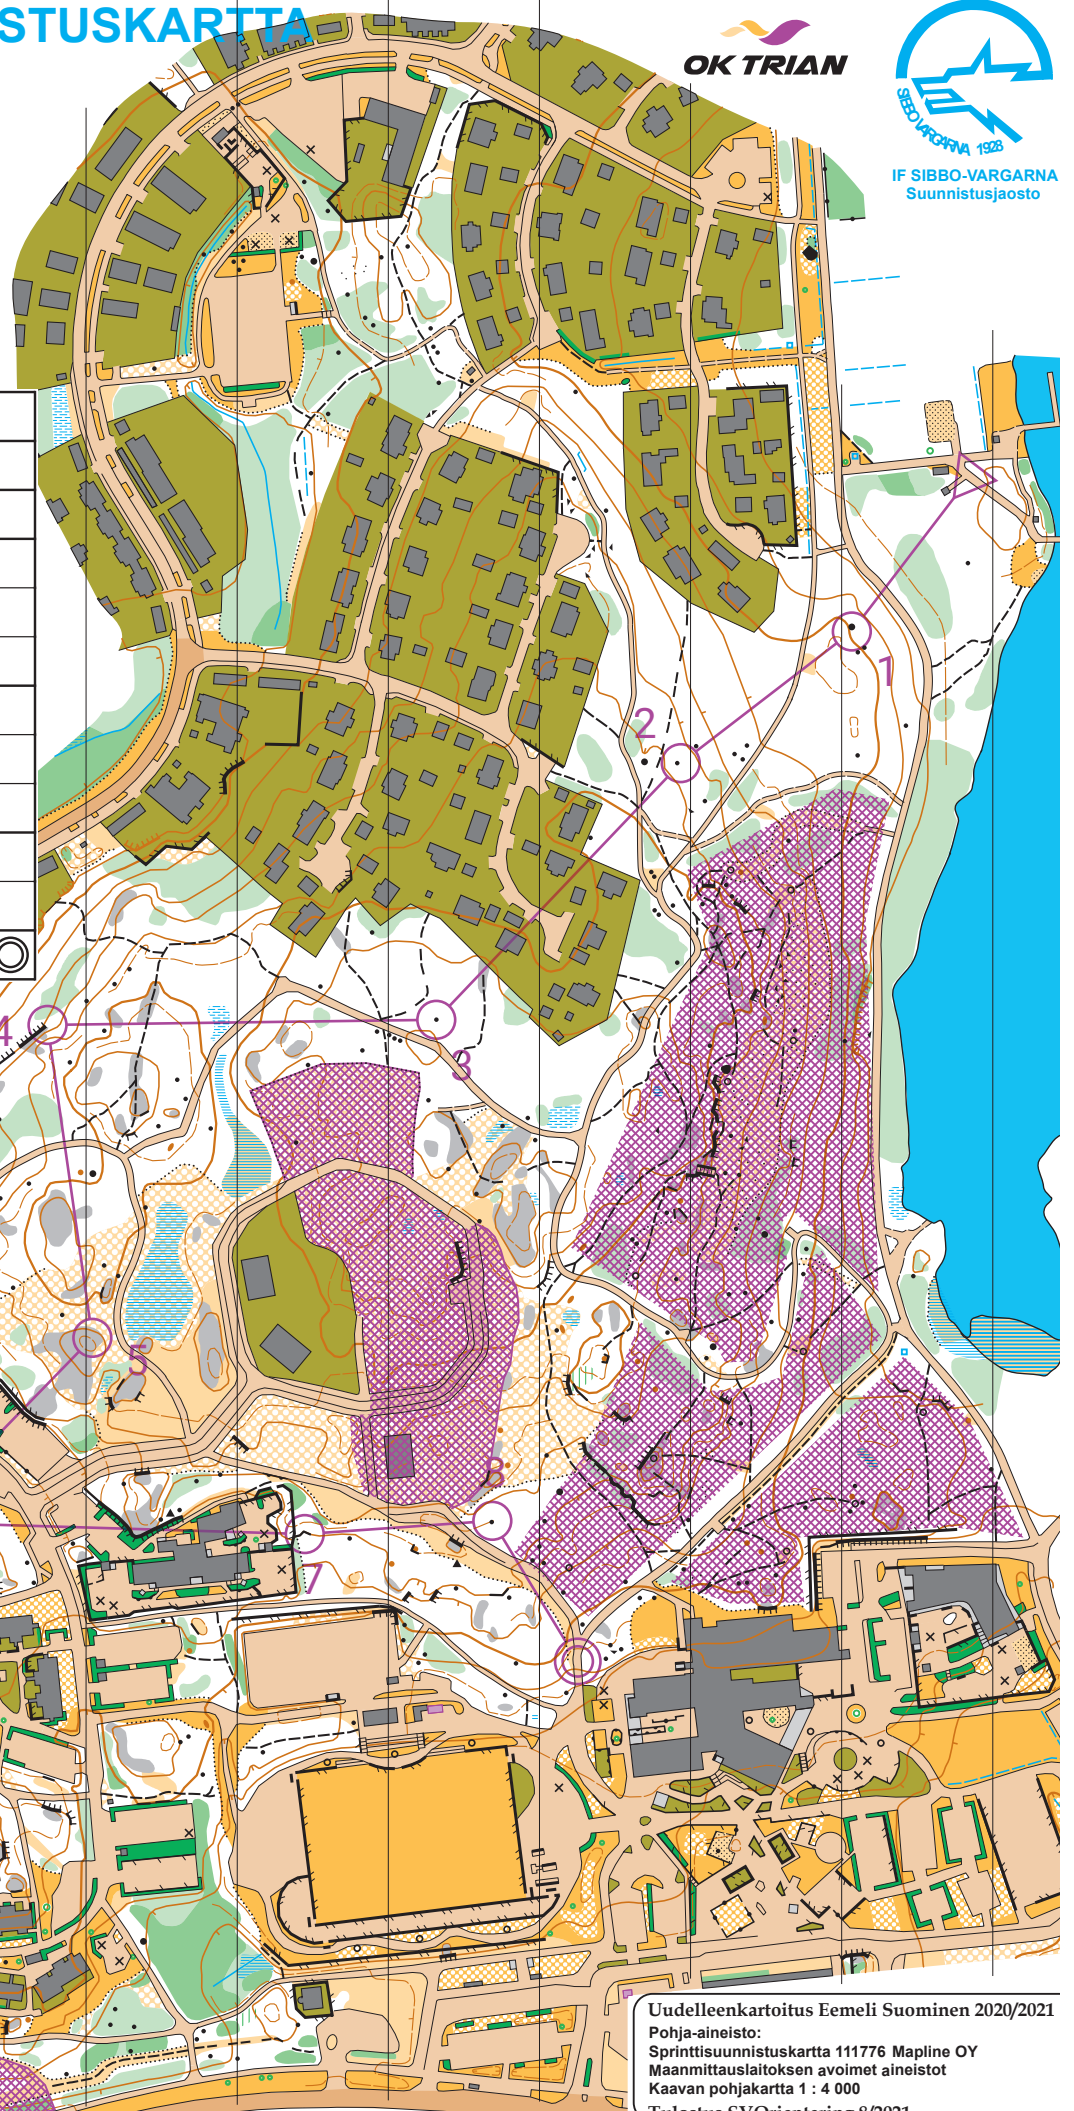

Taasjärvi

Mittakaava
1 : 4 000
Käyräväli
2,5 m

Suunnistuskoulu_300821				
	C_1.3km	1,3 km		
▽				
1	42	▲		○
2	39	▲		○
3	47	▲	↑	
4	32	≡		○
5	33	○		○
6	34	●		
7	35	≡		○
8	36	▲		
○	90 m			○

Uudelleenkartoitus Eemeli Suominen 2020/2021
 Pohja-aineisto:
 Sprinttisuunnistuskartta 111776 Mapline OY
 Maanmittauslaitoksen avoimet aineistot
 Kaavan pohjakartta 1 : 4 000
 Tulostus SVOrientering 8/2021