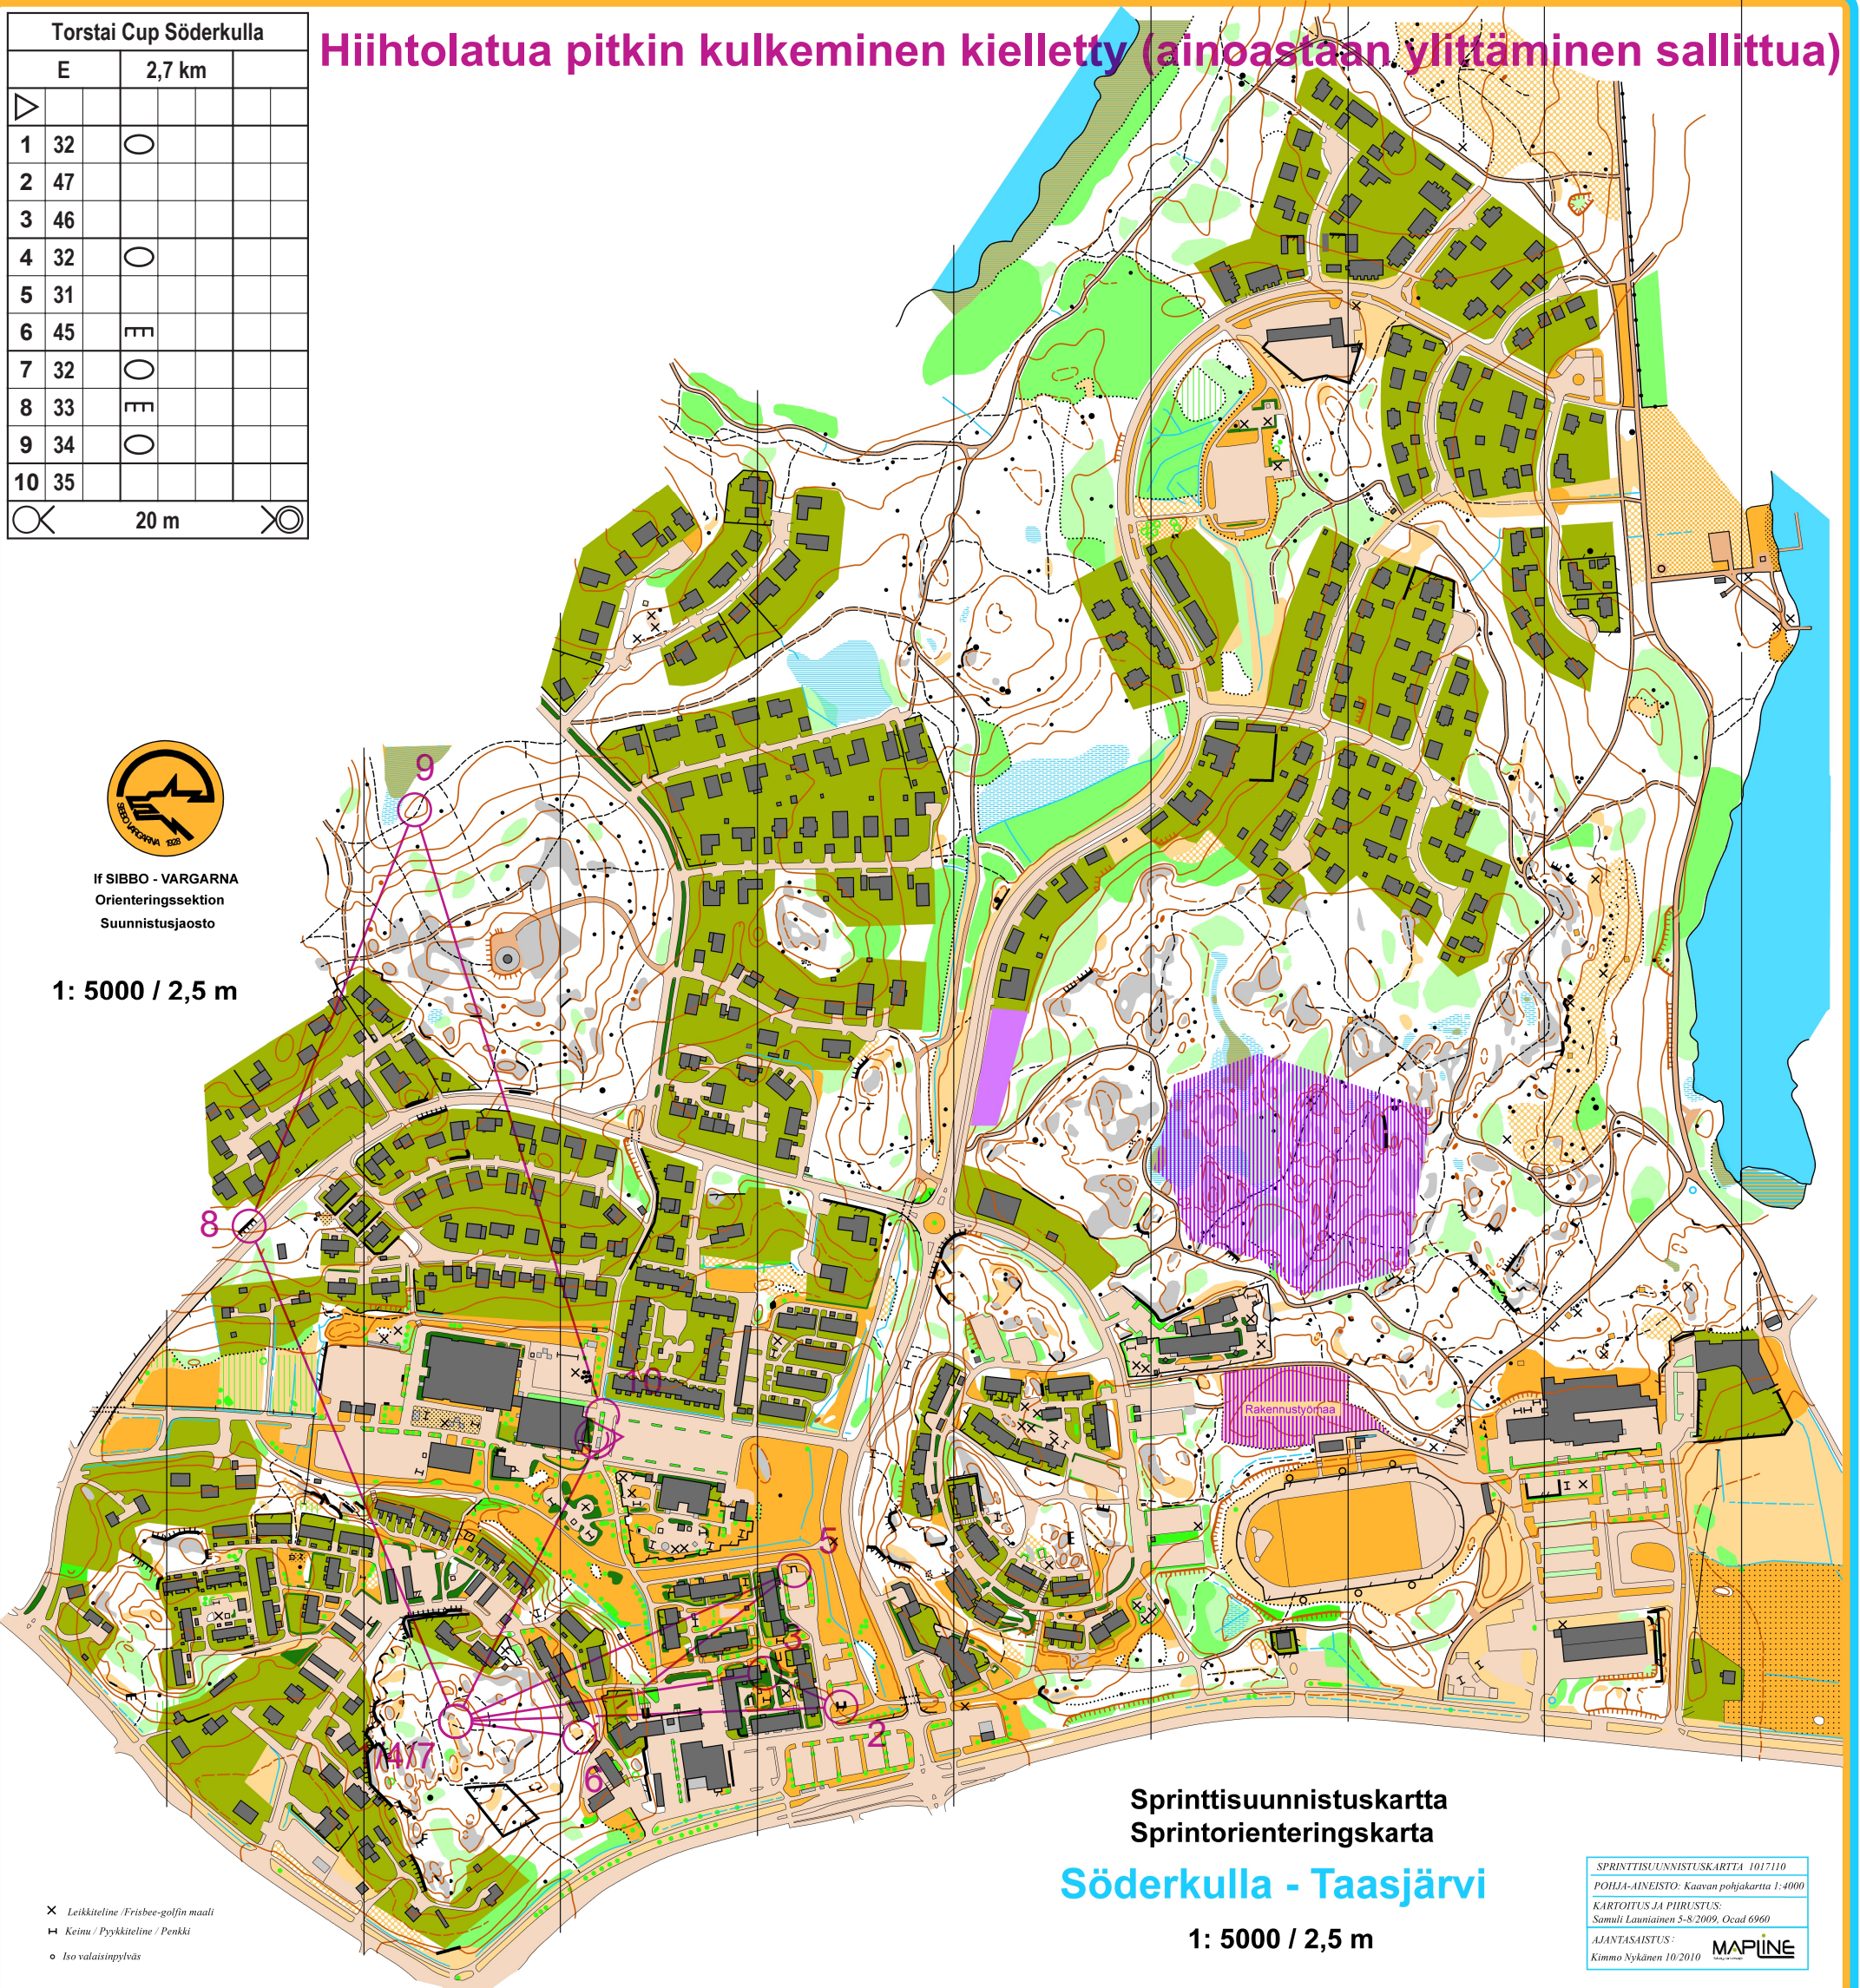

Torstai Cup Söderkulla			
E	2,7 km		
▽			
1	32	○	
2	47		
3	46		
4	32	○	
5	31		
6	45	E	
7	32	○	E
8	33	○	E
9	34	○	
10	35		

○ 20 m ○

Hiihtolattia pitkin kulkeminen kielletty (ainoastaan ylittäminen sallittua)

If SIBBO - VARGARNA
Orienteeringssektion
Suunnistusjaosto

1: 5000 / 2,5 m

Sprinttisuunnistuskartta
Sprintorienteeringskarta
Söderkulla - Taasjärvi

1: 5000 / 2,5 m

SPRINTTISUUNNISTUSKARTTA 1017110
 POHJAAINEISTO: Kaavan pohjakartta 1:4000
 KARTTOITUS JA PIIRUSTUS:
 Samuli Laitinen 5-8/2009, Ocad 6960
 AJANTASAISTUS:
 Kimmo Nykänen 10/2010

MAPLINE

X Leikkiteine / Fritsbe-golfin maali
 H Keinu / Pyykkiteine / Penkki
 ○ Iso valaisinpylväs