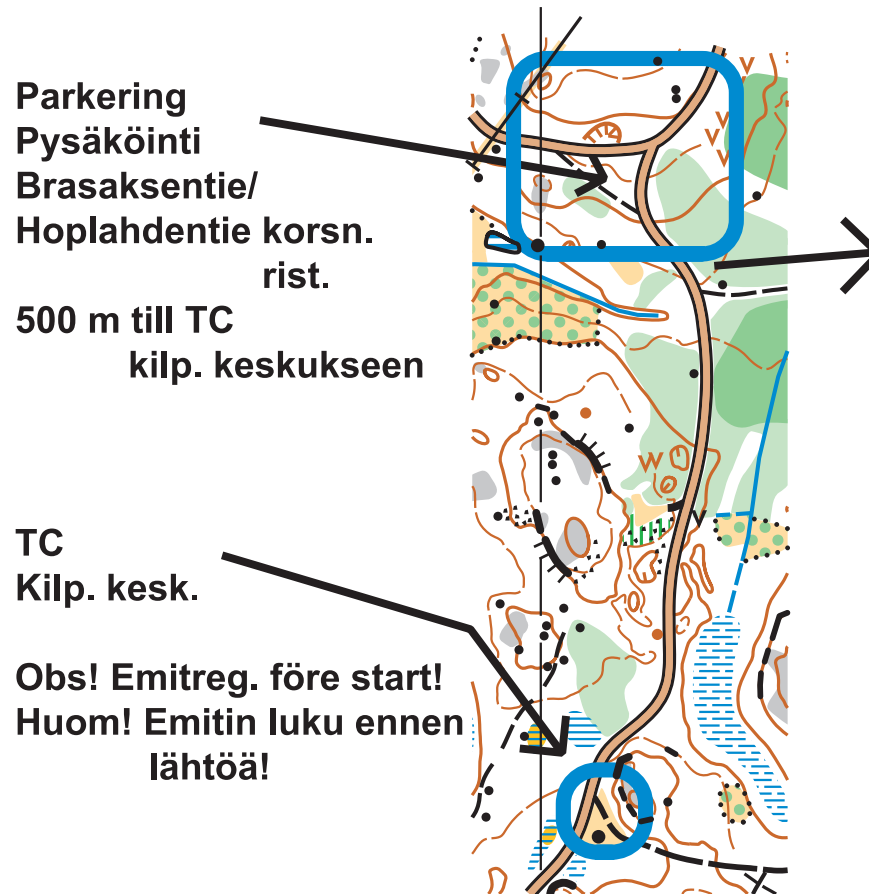

MAILI 2023

Parkering
Pysäköinti
Brasaksentie/
Hoplahdentie korsn.
rist.

500 m till TC
kilp. keskukseen

TC
Kilp. kesk.

Obs! Emitreg. före start!
Huom! Emitin luku ennen
lähtöä!

Till start
Lähtöön

700 m från TC (röd snitsling)
kilp. keskuksesta (pu-
nainen viitoitus)

- Tävlingskartan är i skala 1:5000 / 5 m.
Kilpailukartta mittakaavassa 1:5000 / 5 m.
- Starten sker fritt mellan kl. 10-12
Lähtö vapaasti kl. 10-12 välillä