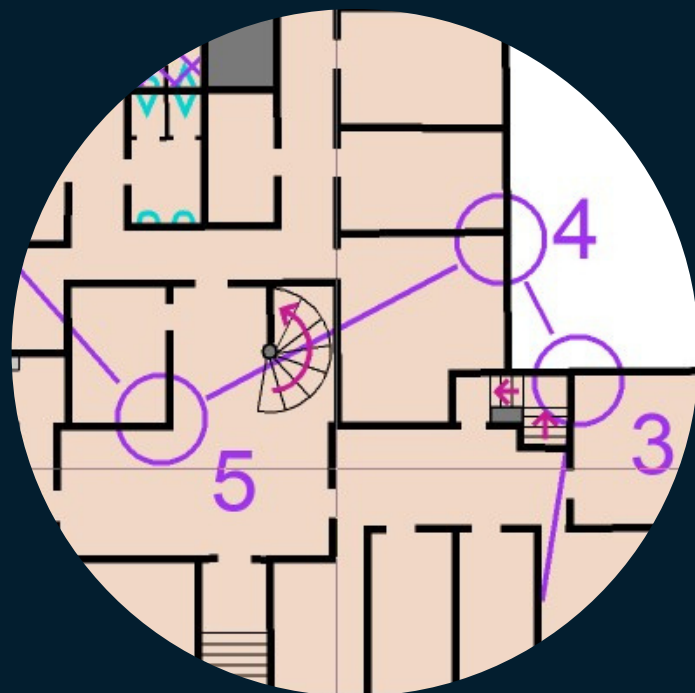

OK Trian ordnar

INOMHUSORIENTERING

I BORGÅ PÅ MÅNDAGEN 21.11.

VAD?

En helt ny sorts orienteringsupplevelse - inomhusorientering som passar för alla från nybörjare till elitorienterare. Deltagare erbjuds ett labyrintliknande äventyr i en säker miljö inne i en byggnad.

Inomhusorientering skiljer sig mest från vanlig orientering genom att kartan är indelad i olika våningar och man ska kunna hitta rätt väg även mellan dem. Man måste alltså kunna uppfatta byggnadens korridorer och trappor på kartan och hitta rätt väg från en kontroll till en annan - och också till rätt våning.

VEM?

För alla intresserade

VAR?

Borgå Energis tidigare kontor,
Mannerheimsgatan 24.

Parkeringsplatser finns bakom byggnaden.

NÄR?

På måndagen 21.11. kl. 17.30-20.

VAD BEHÖVER JAG MED?

- Egen Emit-bricka om du har
- Rena inomhusskor

JAG VILL VARA MED!

Ingen förhandsanmälan

Vuxna 10e, under 20-åringar 5e (gratis för OK Trians medlemmar)

Betalning med MobilePay eller kontant

Mer information om evenemanget via mail eveliina.muukkonen@oktrian.fi eller på numret 0415446616.